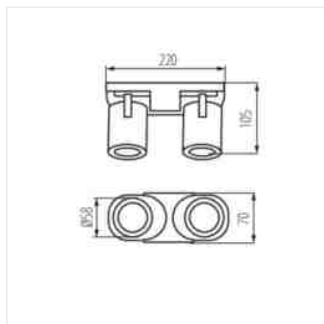

- Materiál korpusu: hliníková slitina

Přisazené svítidlo

LAURIN EL-10 W

LAURIN EL-21 W

LAURIN EL-21 B

LAURIN EL-31 W

LAURIN EL-31 B

LAURIN EL-30 W

LAURIN EL-30 B

LAURIN EL-40 W

LAURIN

Přisazené svítidlo

LAURIN EL-40 B

LAURIN EL-10

LAURIN EL-2I

LAURIN EL-3I