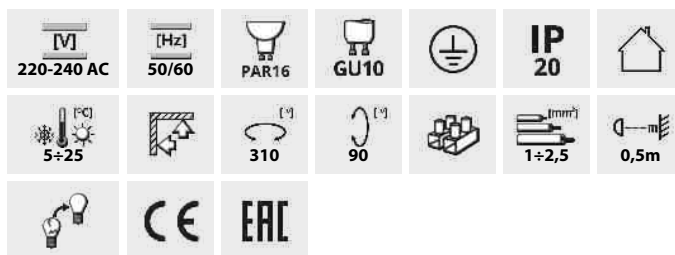

Přisazené svítidlo

LAURIN EL-10 B

LAURIN EL-10 W	<b>29120</b>	max 35	bílá
LAURIN EL-10 B	<b>29121</b>	max 35	černá
LAURIN EL-2I W	<b>29122</b>	2 x max 35	bílá
LAURIN EL-2I B	<b>29123</b>	2 x max 35	černá
LAURIN EL-3I W	<b>29124</b>	3 x max 35	bílá
LAURIN EL-3I B	<b>29125</b>	3 x max 35	černá
LAURIN EL-3O W	<b>29126</b>	3 x max 35	bílá
LAURIN EL-3O B	<b>29127</b>	3 x max 35	černá
LAURIN EL-4O W	<b>29128</b>	4 x max 35	bílá
LAURIN EL-4O B	<b>29129</b>	4 x max 35	černá