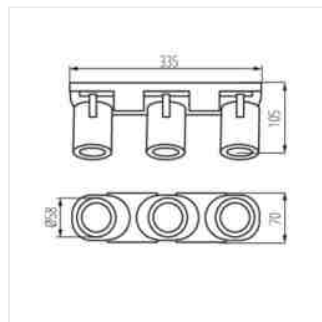

- Materiál korpusu: hliníková slitina

Přisazené svítidlo

LAURIN EL-10 W

LAURIN EL-21 W

LAURIN EL-21 B

LAURIN EL-31 W

LAURIN EL-31 B

LAURIN EL-30 W

LAURIN EL-30 B

LAURIN EL-40 W

Přisazené svítidlo

LAURIN EL-40 B

LAURIN EL-10

LAURIN EL-2I

LAURIN EL-3I

LAURIN EL-3O