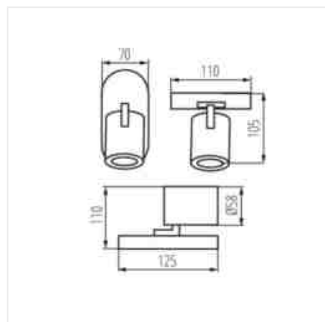

LAURIN EL-30 B

LAURIN EL-40 W

Přisazené svítidlo

LAURIN EL-40 B

LAURIN EL-10

LAURIN EL-2I

LAURIN EL-3I

LAURIN EL-3O