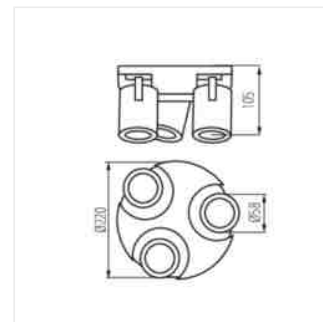

- Materiál korpusu: hliníková slitina

Přisazené svítidlo

LAURIN EL-10 W

LAURIN EL-21 W

LAURIN EL-21 B

LAURIN EL-31 W

LAURIN EL-31 B

LAURIN EL-30 W

LAURIN EL-30 B

LAURIN EL-40 W

Přisazené svítidlo

LAURIN EL-40 B

LAURIN EL-10

LAURIN EL-2I

LAURIN EL-3I

LAURIN EL-3O