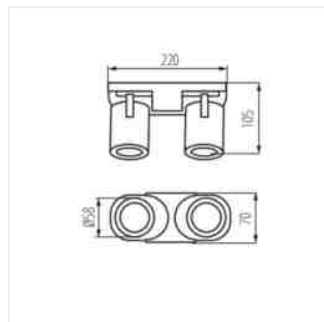

- Materiál korpusu: hliníková slitina

Přisazené svítidlo

LAURIN EL-10 W

LAURIN EL-21 W

LAURIN EL-21 B

LAURIN EL-31 W

LAURIN EL-31 B

LAURIN EL-30 W

LAURIN EL-30 B

LAURIN EL-40 W

Přisazené svítidlo

LAURIN EL-40 B

LAURIN EL-10

LAURIN EL-2I

LAURIN EL-3I

LAURIN EL-3O