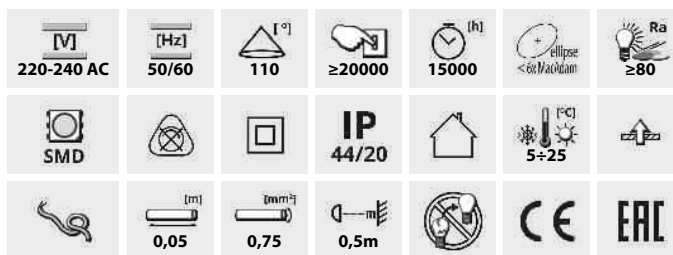

KATRO V2LED

Svítilno typu "downlight"

KATRO V2LED	W	NW	SN	SR	W	WW	W	W
KATRO V2LED 12W-NW-SN	27214	12	nikl saténový	780	110	4000		
KATRO V2LED 18W-NW-SN	27215	18	nikl saténový	1250	110	4000		
KATRO V2LED 24W-NW-SN	27216	24	nikl saténový	1700	110	4000		
KATRO V2LED 6W-NW-SN	27217	6	nikl saténový	300	110	4000		
KATRO V2LED 12W-NW-SR	28939	12	stříbrná	660	110	4000		
KATRO V2LED 12W-NW-W	28940	12	bílá	780	110	4000		
KATRO V2LED 12W-WW-W	28941	12	bílá	720	110	3000		
KATRO V2LED 18W-NW-SR	28942	18	stříbrná	1080	110	4000		
KATRO V2LED 18W-NW-W	28943	18	bílá	1260	110	4000		
KATRO V2LED 18W-WW-W	28944	18	bílá	1200	110	3000		
KATRO V2LED 24W-NW-W	28945	24	bílá	1680	110	4000		
KATRO V2LED 6W-NW-W	28946	6	bílá	330	110	4000		
KATRO V2LED 6W-WW-W	28947	6	bílá	300	110	3000		