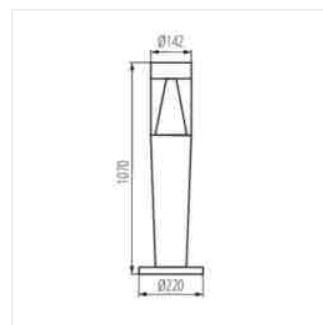

Architektonické svítidlo s výměnitelným zdrojem světla

INVO TR EL-53-O-GR

INVO TR 47-O-GR

INVO TR 77-O-GR

INVO TR 107-O-GR

INVO TR EL-53

INVO TR 47

INVO TR 77