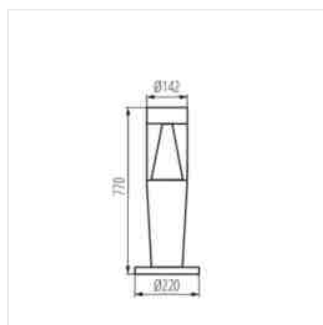

Architektonické svítidlo s výměnitelným zdrojem světla

INVO TR EL-53-O-GR

INVO TR 47-O-GR

INVO TR 77-O-GR

INVO TR 107-O-GR

INVO TR EL-53

INVO TR 47

INVO TR 77