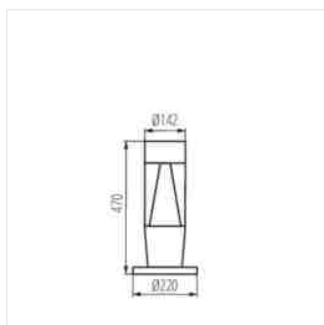

Architektonické svítidlo s výměnitelným zdrojem světla

INVO TR EL-53-O-GR

INVO TR 47-O-GR

INVO TR 77-O-GR

INVO TR 107-O-GR

INVO TR EL-53

INVO TR 47

INVO TR 77