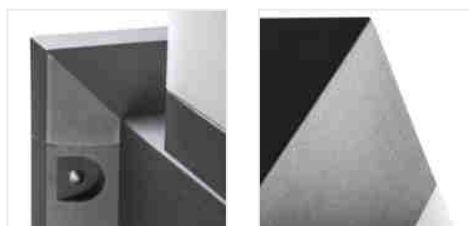

### Architektonické svítidlo s výměnitelným zdrojem světla

54IP

XXL  
size

INVO OP 77-L-GR

INVO OP EL-53-L-GR	<b>29170</b>	max 20	E27	GLS/CFL/LED	černý chrom
INVO OP 47-L-GR	<b>29171</b>	max 20	E27	GLS/CFL/LED	černý chrom
INVO OP 77-L-GR	<b>29172</b>	max 20	E27	GLS/CFL/LED	černý chrom
INVO OP 107-L-GR	<b>29173</b>	max 20	E27	GLS/CFL/LED	černý chrom

Kanlux INVO OP je série externích architektonických svítidel, které se skládají ze sloupů a nástěnných svítidel. Kanlux INVO to je také lehkost výběru barvy a síly světla. Do svítidel lze použít všechny světelné zdroje se závitěm E27.

- Stínidlo mléčné
- Materiál korpusu: plast
- Materiál difuzoru: plast

Architektonické svítidlo s výměnitelným zdrojem světla

INVO OP EL-53-L-GR

INVO OP 47-L-GR

INVO OP 77-L-GR

INVO OP 107-L-GR

INVO OP EL-53