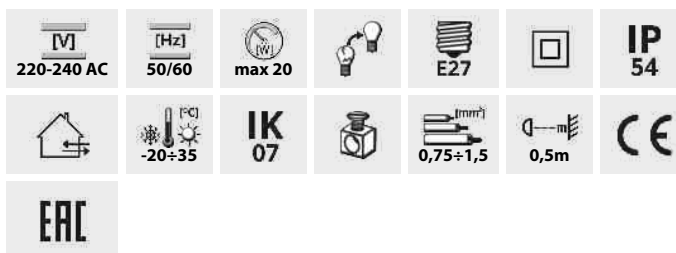

Architektonické svítidlo s výměnitelným zdrojem světla

54IP

XXL
size

INVO OP 77-L-GR

INVO OP EL-53-L-GR	29170	max 20	E27	GLS/CFL/LED	černý chrom
INVO OP 47-L-GR	29171	max 20	E27	GLS/CFL/LED	černý chrom
INVO OP 77-L-GR	29172	max 20	E27	GLS/CFL/LED	černý chrom
INVO OP 107-L-GR	29173	max 20	E27	GLS/CFL/LED	černý chrom