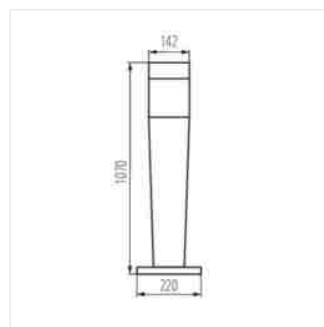

Architektonické svítidlo s výměnitelným zdrojem světla

INVO OP 107