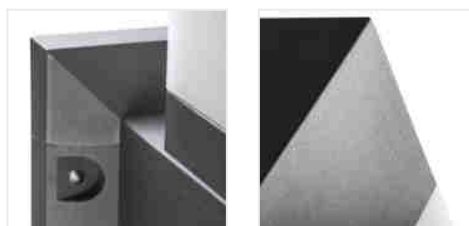

Architektonické svítidlo s výměnitelným zdrojem světla

54IP

XXL
size

INVO OP 77-L-GR

INVO OP EL-53-L-GR	29170	max 20	E27	GLS/CFL/LED	černý chrom
INVO OP 47-L-GR	29171	max 20	E27	GLS/CFL/LED	černý chrom
INVO OP 77-L-GR	29172	max 20	E27	GLS/CFL/LED	černý chrom
INVO OP 107-L-GR	29173	max 20	E27	GLS/CFL/LED	černý chrom

Kanlux INVO OP je série externích architektonických svítidel, které se skládají ze sloupů a nástěnných svítidel. Kanlux INVO to je také lehkost výběru barvy a síly světla. Do svítidel lze použít všechny světelné zdroje se závitěm E27.

- Stínidlo mléčné
- Materiál korpusu: plast
- Materiál difuzoru: plast

Architektonické svítidlo s výměnitelným zdrojem světla

INVO OP EL-53-L-GR

INVO OP 47-L-GR

INVO OP 77-L-GR

INVO OP 107-L-GR

INVO OP EL-53