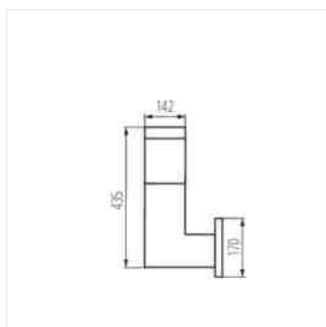

INVO OP EL-53