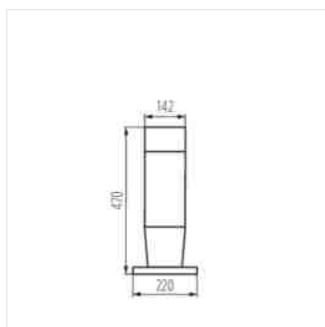

Architektonické svítidlo s výměnitelným zdrojem světla

INVO OP 47