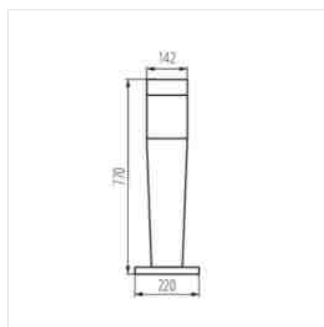

Architektonické svítidlo s výměnitelným zdrojem světla

INVO OP 77