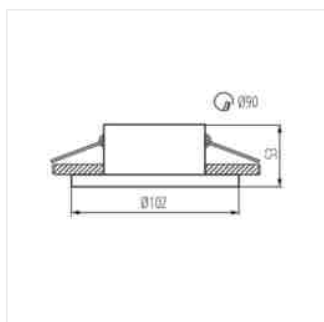

- Materiál krytu: hliníková slitina

Ozdobný prsten-komponent svítidla

IMINES DSL-W

IMINES DSO-W

IMINES DSL

IMINES DSO