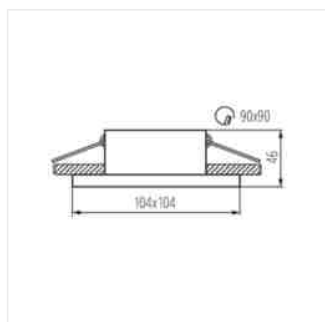

- Materiál krytu: hliníková slitina

Ozdobný prsten-komponent svítidla

IMINES DSL-W

IMINES DSO-W

IMINES DSL

IMINES DSO