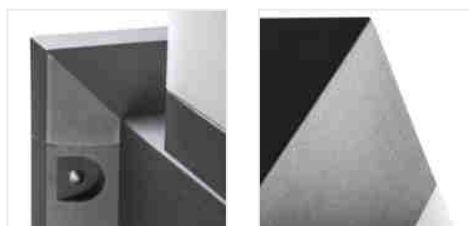

### Architektonické svítidlo s výměnitelným zdrojem světla

54IP

XXL  
size

INVO OP 77-L-GR

INVO OP EL-53-L-GR	<b>29170</b>	max 20	E27	GLS/CFL/LED	černý chrom
INVO OP 47-L-GR	<b>29171</b>	max 20	E27	GLS/CFL/LED	černý chrom
INVO OP 77-L-GR	<b>29172</b>	max 20	E27	GLS/CFL/LED	černý chrom
INVO OP 107-L-GR	<b>29173</b>	max 20	E27	GLS/CFL/LED	černý chrom

Kanlux INVO OP je série externích architektonických svítidel, které se skládají ze sloupů a nástěnných svítidel. Kanlux INVO to je také lehkost výběru barvy a síly světla. Do svítidel lze použít všechny světelné zdroje se závitem E27.

- Stínidlo mléčné
- Materiál korpusu: plast
- Materiál difuzoru: plast

Architektonické svítidlo s výměnitelným zdrojem světla

INVO OP EL-53-L-GR

INVO OP 47-L-GR

INVO OP 77-L-GR

INVO OP 107-L-GR

INVO OP EL-53