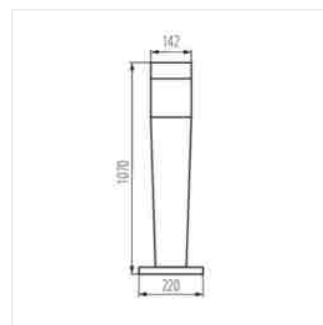

Architektonické svítidlo s výměnitelným zdrojem světla

INVO OP 107