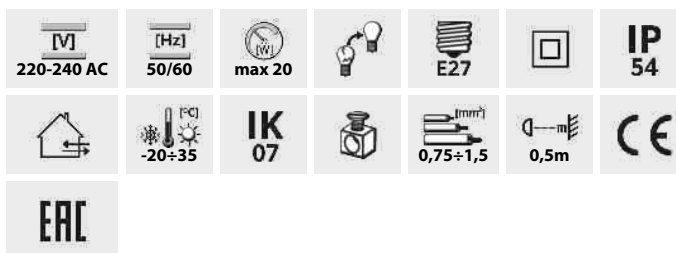

### Architektonické svítidlo s výměnitelným zdrojem světla

54IP

XXL  
size

INVO OP 77-L-GR

INVO OP EL-53-L-GR	<b>29170</b>	max 20	E27	GLS/CFL/LED	černý chrom
INVO OP 47-L-GR	<b>29171</b>	max 20	E27	GLS/CFL/LED	černý chrom
INVO OP 77-L-GR	<b>29172</b>	max 20	E27	GLS/CFL/LED	černý chrom
INVO OP 107-L-GR	<b>29173</b>	max 20	E27	GLS/CFL/LED	černý chrom