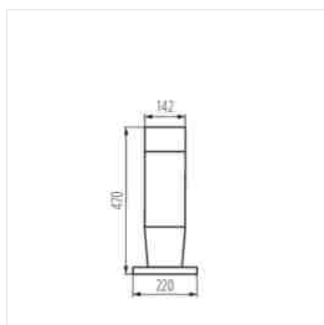

Architektonické svítidlo s výměnitelným zdrojem světla

INVO OP 47