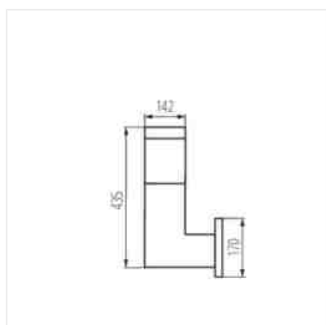

INVO OP EL-53