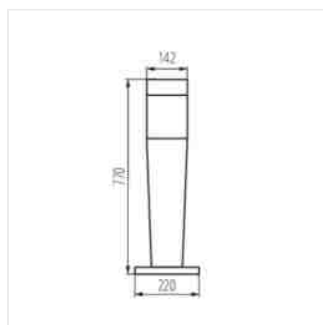

Architektonické svítidlo s výměnitelným zdrojem světla

INVO OP 77