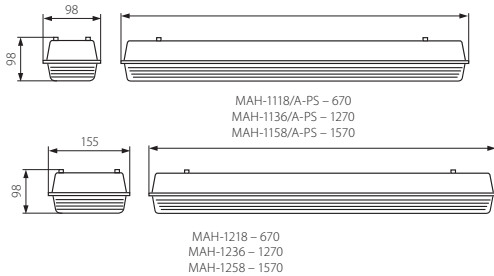

MAH A-PS

Svítlidlo prachotěsné

● jednoduchá montáž svítidla s použitím příložených přichytek

● svítidla jsou prachotěsná a odolná proti tryskající vodě

● těleso a spona svítidla: ABS / difuzor: polystyrén PS

Kanlux	Kanlux	EAN	šedá	[lm]	BALCAST	⚡	⚡	⚡	DKC CZ bez DPH
MAH-1118/A-PS	04510	5905339045102	šedá	18	VVG✓	B2	1/-/10	1580	413 Kč
MAH-1136/A-PS	04511	5905339045119	šedá	36	VVG✓	B2	1/-/6	2590	570 Kč
MAH-1158/A-PS	04512	5905339045126	šedá	58	VVG✓	B2	1/-/6	3130	760 Kč
MAH-1218/A-PS	04513	5905339045133	šedá	2 x 18	VVG✓	B2	1/-/8	2080	480 Kč
MAH-1236/A-PS	04514	5905339045140	šedá	2 x 36	VVG✓	B2	1/-/4	3790	836 Kč
MAH-1258/A-PS	04515	5905339045157	šedá	2 x 58	VVG✓	B2	1/-/4	5100	1 165 Kč
MAH-1258-EVG/A-PS	07730	5905339077301	šedá	2 x 58	VVG✓	B2	1/-/4	3280	1 165 Kč
CL-MAH/A	72304								21 Kč
CL-MAH/A-INOX	72308								21 Kč
GL-MAH-1118/A-PS	72362								55 Kč
GL-MAH-1136/A-PS	72364								92 Kč
GL-MAH-1158/A-PS	72366								105 Kč
GL-MAH-1218/A-PS	72363								69 Kč
GL-MAH-1236/A-PS	72365								105 Kč
GL-MAH-1258/A-PS	72367								151 Kč

● MAH-1118/A-PS

● MAH-1136/A-PS

● MAH-1218/A-PS

● MAH-1236/A-PS

● MAH-1236-EVG/A-PS

● MAH-1258/A-PS

● MAH-1258-EVG/A-PS

● CL-MAH/A

● CL-MAH/A-INOX

● GL-MAH-1118/A-PS

● GL-MAH-1136/A-PS

● GL-MAH-1158/A-PS

● GL-MAH-1218/A-PS

● GL-MAH-1236/A-PS

● GL-MAH-1258/A-PS