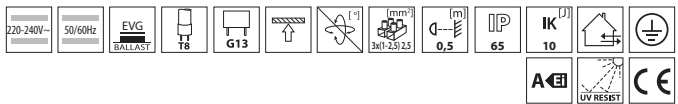

MAH PLUS / PC

Svítilno prachotěsné

křivka svítivosti $\eta = 65\%$