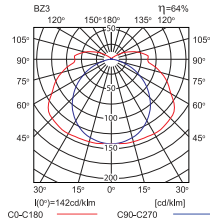

MAH PLUS-236-ABS/PC

● jednoduchá montáž svítidla s použitím příložených přichytek

● svítidlo obsahuje podvěšenou montážní desku pro snadnou montáž a servis

● těleso svítidla: ABS / difuzor a spona: polykarbonát PC

	Kanlux	EAN		[W]	[g]	DKC CZ bez DPH		
NEW	MAH PLUS-118-ABS/PC	18515	5905339185150	šedá	1 x 18	12	880	480 Kč
NEW	MAH PLUS-136-ABS/PC	18519	5905339185198	šedá	1 x 36	9	1460	708 Kč
NEW	MAH PLUS-158-ABS/PC	18523	5905339185235	šedá	1 x 58	8	1830	899 Kč
NEW	MAH PLUS-218-ABS/PC	18517	5905339185174	šedá	2 x 18	9	1090	599 Kč
NEW	MAH PLUS-236-ABS/PC	18521	5905339185211	šedá	2 x 36	6	1880	836 Kč
NEW	MAH PLUS-258-ABS/PC	18525	5905339185259	šedá	2 x 58	6	2370	1299 Kč
	ROPE-NT 150 SINGLE	07871						139 Kč
	ROPE-NT 150	07870						185 Kč
	CL-MAH PLUS	18593						21 Kč
	CL-MAH PLUS INOX	18594						21 Kč
	GL-MAH-118 PLUS-PC	18585						250 Kč
	GL-MAH-136 PLUS-PC	18589						250 Kč
	GL-MAH-158 PLUS-PC	18596						380 Kč
	GL-MAH-218 PLUS-PC	18587						250 Kč
	GL-MAH-236 PLUS-PC	18591						309 Kč
	GL-MAH-258 PLUS-PC	18598						250 Kč

● MAH PLUS-136-ABS/PC

● MAH PLUS-158-ABS/PC

● MAH PLUS-218-ABS/PC

● MAH PLUS-236-ABS/PC

● MAH PLUS-258-ABS/PC

● ROPE-NT 150 SINGLE

● ROPE-NT 150

● CL-MAH PLUS

● CL-MAH PLUS-INOX

● GL-MAH-1118/PLUS-PC

● GL-MAH-1136/PLUS-PC

● GL-MAH-1158/PLUS-PC

● GL-MAH-1218/PLUS-PC

● GL-MAH-1236/PLUS-PC

● GL-MAH-1258/PLUS-PC