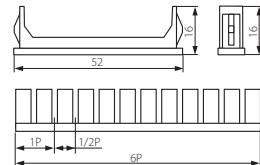

Z-DB

Čelní krytka do rozvaděčů typu DB

● Z-DB

- koncová krytka: plast

Kanlux		EAN 		DKC CZ bez DPH
Z-DB	03859	5905339038593	šedá	22 Kč

- slouží k zakrytí nevyužitého místa v rozvaděčích typu DB
- cena za sadu, jejíž součástí jsou koncové krytky 2xP+8x0,5P=6P

DB1...FMD

Plastový rozvaděč s DIN lištou vestavný

● DB118F 1X18P/FMD

- DB104F 1X4P/FMD
- DB106F 1X6P/FMD
- DB108F 1X8P/FMD
- DB112F 1X12P/FMD

- těleso a dvířka rozvaděče: ABS

Kanlux		EAN 					DKC CZ bez DPH
DB104F 1X4P/FMD	03840	5905339038401	bílá/hnědá	4P	1/-/20	450	256 Kč
DB106F 1X6P/FMD	03841	5905339038418	bílá/hnědá	6P	1/-/20	650	271 Kč
DB108F 1X8P/FMD	03842	5905339038425	bílá/hnědá	8P	1/-/20	510	318 Kč
DB112F 1X12P/FMD	03843	5905339038432	bílá/hnědá	12P	1/-/10	650	349 Kč
DB118F 1X18P/FMD	03844	5905339038449	bílá/hnědá	18P	1/-/10	1000	525 Kč

- dvířka s oteviráním směrem vzhůru
- maximální přípustná teplota rozvaděče 70 °C
- tepelná odolnost rozvaděče 850 °C, pro elektrickou výbavu 650 °C/30s