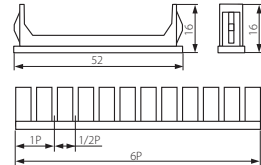

Z-DB

Čelní krytka do rozvaděčů typu DB

● Z-DB

- koncová krytka: plast

Kanlux		EAN 		DKC CZ bez DPH
Z-DB	03859	5905339038593	šedá	22 Kč

- slouží k zakrytí nevyužitého místa v rozvaděčích typu DB
- cena za sadu, jejíž součástí jsou koncové krytky 2xP+8x0,5P=6P

DB1...FMD

Plastový rozvaděč s DIN lištou vestavný

● DB118F 1X18P/FMD

- DB104F 1X4P/FMD
- DB106F 1X6P/FMD
- DB108F 1X8P/FMD
- DB112F 1X12P/FMD

- těleso a dvířka rozvaděče: ABS

Kanlux		EAN 					DKC CZ bez DPH
DB104F 1X4P/FMD	03840	5905339038401	bílá/hnědá	4P	1/-/20	450	256 Kč
DB106F 1X6P/FMD	03841	5905339038418	bílá/hnědá	6P	1/-/20	650	271 Kč
DB108F 1X8P/FMD	03842	5905339038425	bílá/hnědá	8P	1/-/20	510	318 Kč
DB112F 1X12P/FMD	03843	5905339038432	bílá/hnědá	12P	1/-/10	650	349 Kč
DB118F 1X18P/FMD	03844	5905339038449	bílá/hnědá	18P	1/-/10	1000	525 Kč

- dvířka s oteviráním směrem vzhůru
- maximální přípustná teplota rozvaděče 70 °C
- tepelná odolnost rozvaděče 850 °C, pro elektrickou výbavu 650 °C/30s