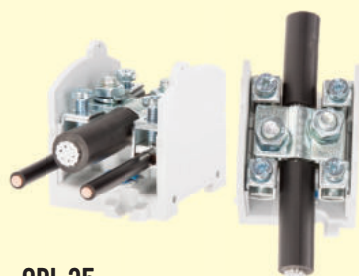

KRYTÉ STOUPACÍ SVORKY - OBL

OBL 25

- 101 A hlavní kabel
- 76 A odbočný kabel
- Jmen. napětí 750 V AC
- Pro Cu vodiče
- Montáž na nosnou lištu
- Rychlá montáž bez nutnosti přerušení hlavního kabelu
- Plombovatelné

OBL 35

- 125 A hlavní kabel
- 101 A odbočný kabel
- Jmen. napětí 750 V AC
- Pro Cu vodiče
- Montáž na nosnou lištu
- Rychlá montáž bez nutnosti přerušení hlavního kabelu
- Plombovatelné

OBL 70

- 192 A hlavní kabel
- 101 A odbočný kabel
- Jmen. napětí 690 V AC
- Pro Cu vodiče
- Montáž na nosnou lištu
- Rychlá montáž bez nutnosti přerušení hlavního kabelu
- Plombovatelné

OBL 95

- 232 A hlavní kabel
- 125 A odbočný kabel
- Jmen. napětí 690 V AC
- Pro Cu vodiče
- Montáž na nosnou lištu
- Rychlá montáž bez nutnosti přerušení hlavního kabelu
- Plombovatelné

1-pólové stoupací svorky OBL 25