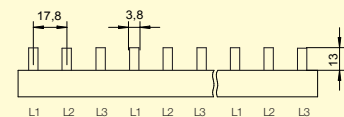

## 3-pólové, 10 mm<sup>2</sup>, 63 A, kolík

Obrázek	Profil lišty	Obj. č.	Typové označení	Délka (mm)	Rozteč (mm)	Přip. míst	Průřez (mm <sup>2</sup> )	Jmen. proud (A)	Koncovka (obj. č.)	Bal./ks
		1000062	S-3L-210/10	210	17,8	12	10	63	1000079	25
<b>TOP</b>		1000046	S-3L-1000/10	1000	17,8	57	10	63	1000079	20

## 3-pólové, 16 mm<sup>2</sup>, 80 A, kolík

Obrázek	Profil lišty	Obj. č.	Typové označení	Délka (mm)	Rozteč (mm)	Přip. míst	Průřez (mm <sup>2</sup> )	Jmen. proud (A)	Koncovka (obj. č.)	Bal./ks
		1000313	S-3L-210/16	210	17,8	12	16	80	1000199	25
<b>TOP</b>		1000048	S-3L-1000/16	1000	17,8	57	16	80	1000199	20

## 3-pólové, 16 mm<sup>2</sup>, 80 A, kolík - větší rozteč 27 mm

Obrázek	Profil lišty	Obj. č.	Typové označení	Délka (mm)	Rozteč (mm)	Přip. míst	Průřez (mm <sup>2</sup> )	Jmen. proud (A)	Koncovka (obj. č.)	Bal./ks
		1000093	S-3L-27-1000/16	1000	27	36	16	80	1000199	20

## 3-pólové, 36 mm<sup>2</sup>, 130 A, kolík - větší rozteč 27 mm

Obrázek	Profil lišty	Obj. č.	Typové označení	Délka (mm)	Rozteč (mm)	Přip. míst	Průřez (mm <sup>2</sup> )	Jmen. proud (A)	Koncovka (obj. č.)	Bal./ks
		1000511	S-3L-27-1000/36	1000	27	36	36	130	1000140	10