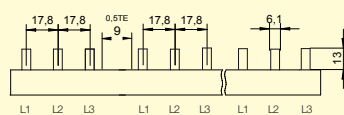

## 3-pólové, 10 mm<sup>2</sup>, 63 A, kolík

Obrázek	Profil lišty	Obj. č.	Typové označení	Délka (mm)	Rozteč (mm)	Přip. míst	Průřez (mm <sup>2</sup> )	Jmen. proud (A)	Koncovka (obj. č.)	Bal./ks
		1000062	S-3L-210/10	210	17,8	12	10	63	1000079	25
<b>TOP</b>		1000046	S-3L-1000/10	1000	17,8	57	10	63	1000079	20

## 3-pólové, 16 mm<sup>2</sup>, 80 A, kolík

Obrázek	Profil lišty	Obj. č.	Typové označení	Délka (mm)	Rozteč (mm)	Přip. míst	Průřez (mm <sup>2</sup> )	Jmen. proud (A)	Koncovka (obj. č.)	Bal./ks
		1000313	S-3L-210/16	210	17,8	12	16	80	1000199	25
<b>TOP</b>		1000048	S-3L-1000/16	1000	17,8	57	16	80	1000199	20