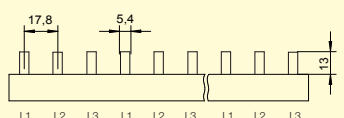

## 3-pólové, 10 mm<sup>2</sup>, 63 A, kolík

Obrázek	Profil lišty	Obj. č.	Typové označení	Délka (mm)	Rozteč (mm)	Přip. míst	Průřez (mm <sup>2</sup> )	Jmen. proud (A)	Koncovka (obj. č.)	Bal./ks
		1000062	S-3L-210/10	210	17,8	12	10	63	1000079	25
<b>TOP</b>		1000046	S-3L-1000/10	1000	17,8	57	10	63	1000079	20

## 3-pólové, 16 mm<sup>2</sup>, 80 A, kolík

Obrázek	Profil lišty	Obj. č.	Typové označení	Délka (mm)	Rozteč (mm)	Přip. míst	Průřez (mm <sup>2</sup> )	Jmen. proud (A)	Koncovka (obj. č.)	Bal./ks
		1000313	S-3L-210/16	210	17,8	12	16	80	1000199	25
<b>TOP</b>		1000048	S-3L-1000/16	1000	17,8	57	16	80	1000199	20

## 3-pólové, 16 mm<sup>2</sup>, 80 A, kolík - větší rozteč 27 mm

Obrázek	Profil lišty	Obj. č.	Typové označení	Délka (mm)	Rozteč (mm)	Přip. míst	Průřez (mm <sup>2</sup> )	Jmen. proud (A)	Koncovka (obj. č.)	Bal./ks
		1000093	S-3L-27-1000/16	1000	27	36	16	80	1000199	20

## 3-pólové, 36 mm<sup>2</sup>, 130 A, kolík - větší rozteč 27 mm

Obrázek	Profil lišty	Obj. č.	Typové označení	Délka (mm)	Rozteč (mm)	Přip. míst	Průřez (mm <sup>2</sup> )	Jmen. proud (A)	Koncovka (obj. č.)	Bal./ks
		1000511	S-3L-27-1000/36	1000	27	36	36	130	1000140	10