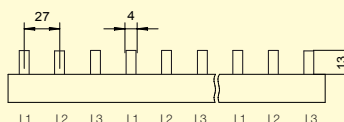

# 3-PÓLOVÉ PROPOJOVACÍ LIŠTY

## 3-pólové, 10 mm<sup>2</sup>, 63 A, kolík

Obrázek	Profil lišty	Obj. č.	Typové označení	Délka (mm)	Rozteč (mm)	Přip. míst	Průřez (mm <sup>2</sup> )	Jmen. proud (A)	Koncovka (obj. č.)	Bal./ks
		1000062	S-3L-210/10	210	17,8	12	10	63	1000079	25
<b>TOP</b>		1000046	S-3L-1000/10	1000	17,8	57	10	63	1000079	20

## 3-pólové, 16 mm<sup>2</sup>, 80 A, kolík

Obrázek	Profil lišty	Obj. č.	Typové označení	Délka (mm)	Rozteč (mm)	Přip. míst	Průřez (mm <sup>2</sup> )	Jmen. proud (A)	Koncovka (obj. č.)	Bal./ks
		1000313	S-3L-210/16	210	17,8	12	16	80	1000199	25
<b>TOP</b>		1000048	S-3L-1000/16	1000	17,8	57	16	80	1000199	20

## 3-pólové, 36 mm<sup>2</sup>, 130 A, kolík - větší rozteč 27 mm

Obrázek	Profil lišty	Obj. č.	Typové označení	Délka (mm)	Rozteč (mm)	Přip. míst	Průřez (mm <sup>2</sup> )	Jmen. proud (A)	Koncovka (obj. č.)	Bal./ks
		1000511	S-3L-27-1000/36	1000	27	36	36	130	1000140	10