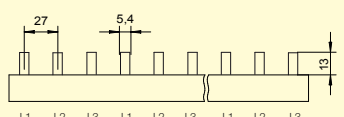

## 3-pólové, 10 mm<sup>2</sup>, 63 A, kolík

Obrázek	Profil lišty	Obj. č.	Typové označení	Délka (mm)	Rozteč (mm)	Přip. míst	Průřez (mm <sup>2</sup> )	Jmen. proud (A)	Koncovka (obj. č.)	Bal./ks
		1000062	S-3L-210/10	210	17,8	12	10	63	1000079	25
<b>TOP</b>		1000046	S-3L-1000/10	1000	17,8	57	10	63	1000079	20

## 3-pólové, 16 mm<sup>2</sup>, 80 A, kolík

Obrázek	Profil lišty	Obj. č.	Typové označení	Délka (mm)	Rozteč (mm)	Přip. míst	Průřez (mm <sup>2</sup> )	Jmen. proud (A)	Koncovka (obj. č.)	Bal./ks
		1000313	S-3L-210/16	210	17,8	12	16	80	1000199	25
<b>TOP</b>		1000048	S-3L-1000/16	1000	17,8	57	16	80	1000199	20

## 3-pólové, 16 mm<sup>2</sup>, 80 A, kolík - větší rozteč 27 mm

Obrázek	Profil lišty	Obj. č.	Typové označení	Délka (mm)	Rozteč (mm)	Přip. míst	Průřez (mm <sup>2</sup> )	Jmen. proud (A)	Koncovka (obj. č.)	Bal./ks
		1000093	S-3L-27-1000/16	1000	27	36	16	80	1000199	20

## 3-pólové, 36 mm<sup>2</sup>, 130 A, kolík - větší rozteč 27 mm

Obrázek	Profil lišty	Obj. č.	Typové označení	Délka (mm)	Rozteč (mm)	Přip. míst	Průřez (mm <sup>2</sup> )	Jmen. proud (A)	Koncovka (obj. č.)	Bal./ks
		1000511	S-3L-27-1000/36	1000	27	36	36	130	1000140	10