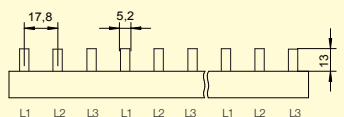

## 3-pólové, 10 mm<sup>2</sup>, 63 A, kolík

Obrázek	Profil lišty	Obj. č.	Typové označení	Délka (mm)	Rozteč (mm)	Přip. míst	Průřez (mm <sup>2</sup> )	Jmen. proud (A)	Koncovka (obj. č.)	Bal./ks
		1000062	S-3L-210/10	210	17,8	12	10	63	1000079	25
<b>TOP</b>		1000046	S-3L-1000/10	1000	17,8	57	10	63	1000079	20

## 3-pólové, 16 mm<sup>2</sup>, 80 A, kolík

Obrázek	Profil lišty	Obj. č.	Typové označení	Délka (mm)	Rozteč (mm)	Přip. míst	Průřez (mm <sup>2</sup> )	Jmen. proud (A)	Koncovka (obj. č.)	Bal./ks
		1000313	S-3L-210/16	210	17,8	12	16	80	1000199	25
<b>TOP</b>		1000048	S-3L-1000/16	1000	17,8	57	16	80	1000199	20

## 3-pólové, 16 mm<sup>2</sup>, 80 A, kolík - větší rozteč 27 mm

Obrázek	Profil lišty	Obj. č.	Typové označení	Délka (mm)	Rozteč (mm)	Přip. míst	Průřez (mm <sup>2</sup> )	Jmen. proud (A)	Koncovka (obj. č.)	Bal./ks
		1000093	S-3L-27-1000/16	1000	27	36	16	80	1000199	20

## 3-pólové, 36 mm<sup>2</sup>, 130 A, kolík - větší rozteč 27 mm

Obrázek	Profil lišty	Obj. č.	Typové označení	Délka (mm)	Rozteč (mm)	Přip. míst	Průřez (mm <sup>2</sup> )	Jmen. proud (A)	Koncovka (obj. č.)	Bal./ks
		1000511	S-3L-27-1000/36	1000	27	36	36	130	1000140	10