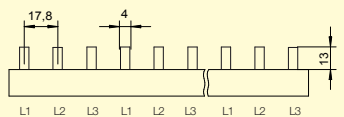

## 3-pólové, 10 mm<sup>2</sup>, 63 A, kolík

Obrázek	Profil lišty	Obj. č.	Typové označení	Délka (mm)	Rozteč (mm)	Přip. míst	Průřez (mm <sup>2</sup> )	Jmen. proud (A)	Koncovka (obj. č.)	Bal./ks
		1000062	S-3L-210/10	210	17,8	12	10	63	1000079	25
<b>TOP</b>		1000046	S-3L-1000/10	1000	17,8	57	10	63	1000079	20

## 3-pólové, 16 mm<sup>2</sup>, 80 A, kolík

Obrázek	Profil lišty	Obj. č.	Typové označení	Délka (mm)	Rozteč (mm)	Přip. míst	Průřez (mm <sup>2</sup> )	Jmen. proud (A)	Koncovka (obj. č.)	Bal./ks
		1000313	S-3L-210/16	210	17,8	12	16	80	1000199	25
<b>TOP</b>		1000048	S-3L-1000/16	1000	17,8	57	16	80	1000199	20

## 3-pólové, 16 mm<sup>2</sup>, 80 A, kolík - větší rozteč 27 mm

Obrázek	Profil lišty	Obj. č.	Typové označení	Délka (mm)	Rozteč (mm)	Přip. míst	Průřez (mm <sup>2</sup> )	Jmen. proud (A)	Koncovka (obj. č.)	Bal./ks
		1000093	S-3L-27-1000/16	1000	27	36	16	80	1000199	20

## 3-pólové, 36 mm<sup>2</sup>, 130 A, kolík - větší rozteč 27 mm

Obrázek	Profil lišty	Obj. č.	Typové označení	Délka (mm)	Rozteč (mm)	Přip. míst	Průřez (mm <sup>2</sup> )	Jmen. proud (A)	Koncovka (obj. č.)	Bal./ks
		1000511	S-3L-27-1000/36	1000	27	36	36	130	1000140	10