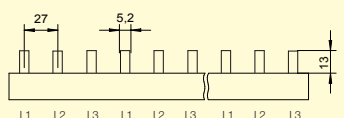

## 3-pólové, 10 mm<sup>2</sup>, 63 A, kolík

Obrázek	Profil lišty	Obj. č.	Typové označení	Délka (mm)	Rozteč (mm)	Přip. míst	Průřez (mm <sup>2</sup> )	Jmen. proud (A)	Koncovka (obj. č.)	Bal./ks
		1000062	S-3L-210/10	210	17,8	12	10	63	1000079	25
<b>TOP</b>		1000046	S-3L-1000/10	1000	17,8	57	10	63	1000079	20

## 3-pólové, 16 mm<sup>2</sup>, 80 A, kolík

Obrázek	Profil lišty	Obj. č.	Typové označení	Délka (mm)	Rozteč (mm)	Přip. míst	Průřez (mm <sup>2</sup> )	Jmen. proud (A)	Koncovka (obj. č.)	Bal./ks
		1000313	S-3L-210/16	210	17,8	12	16	80	1000199	25
<b>TOP</b>		1000048	S-3L-1000/16	1000	17,8	57	16	80	1000199	20

## 3-pólové, 16 mm<sup>2</sup>, 80 A, kolík - větší rozteč 27 mm

Obrázek	Profil lišty	Obj. č.	Typové označení	Délka (mm)	Rozteč (mm)	Přip. míst	Průřez (mm <sup>2</sup> )	Jmen. proud (A)	Koncovka (obj. č.)	Bal./ks
		1000093	S-3L-27-1000/16	1000	27	36	16	80	1000199	20

## 3-pólové, 36 mm<sup>2</sup>, 130 A, kolík - větší rozteč 27 mm

Obrázek	Profil lišty	Obj. č.	Typové označení	Délka (mm)	Rozteč (mm)	Přip. míst	Průřez (mm <sup>2</sup> )	Jmen. proud (A)	Koncovka (obj. č.)	Bal./ks
		1000511	S-3L-27-1000/36	1000	27	36	36	130	1000140	10