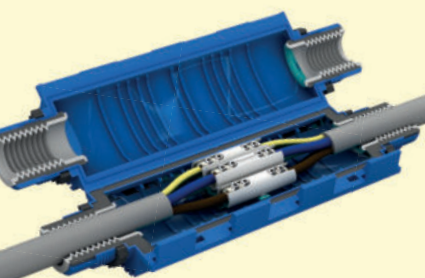

## Kabelové gelové spojky SHARK IP68 (1m)

- Obrázek po montáži (1005459)

- Zaizolování - vytečením gelu (1000529)

- Produktové video

## Kabelové gelové spojky SHARK IP68 (10m)

- Obrázek zapojení (1005456)

- Produktové video

## Kabelové gelové spojky SHARK IP68 (1m) - pro přímé spojení

0,6 - 1 kV

Obrázek	Obj. č.	Název	Typ svorky	Počet kabelů	Počet žil kabelu	Průřez vodičů	Bal./ks
TOP	1005459	Shark 315 (SH0315)	Cu	2	3	0,5 - 1,5 mm <sup>2</sup>	1
	1000544	Shark 325 (SH0325)	Cu	2	3	1,5 - 2,5 mm <sup>2</sup>	1
	1000514	Shark 406 (SH0406)	-	2	3 - 4	1,5 - 6 mm <sup>2</sup>	1
	1000527	Shark 406/S (SH1406)	-	2	1	10 - 50 mm <sup>2</sup>	1
TOP	1000529	Shark 506 (SH0506)	Al Cu	2	3 - 5	1,5 - 6 mm <sup>2</sup>	1
	1000532	Shark 410 (SH0410)	-	2	3 - 4	2,5 - 10 mm <sup>2</sup>	1
	1000533	Shark 410/S (SH1410)	-	2	1	70 - 150 mm <sup>2</sup>	1
TOP	1000530	Shark 516 (SH0516)	Al Cu	2	3 - 5	6 - 16 mm <sup>2</sup>	1
	1000534	Shark 416 (SH0416)	-	2	3 - 4	4 - 16 mm <sup>2</sup>	1
	1000535	Shark 416/S (SH1416)	-	2	1	95 - 240 mm <sup>2</sup>	1
	1005291	Shark 506 WS (SH0506WS)	Al Cu	2	3 - 5	1,5 - 6 mm <sup>2</sup>	1
TOP	1005301	Shark 525 WS (SH0525WS)	Al Cu	2	3 - 5	6 - 25 mm <sup>2</sup>	1

TIP

Gelová spojka Shark 506 (1000529) pohodlně spojí 2 kabely CYKY-J 5 x 10