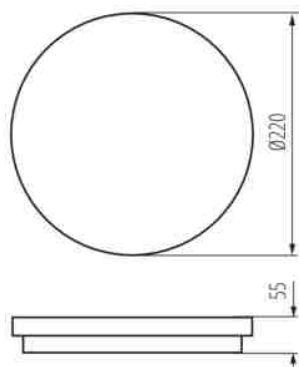

32944 BENO 18W NW-O-SE W

Stropní LED svítidlo

TECHNICKÉ ÚDAJE:

Jmenovité napětí [V]: 220-240 AC

Jmenovitá frekvence [Hz]: 50

Stropní LED svítidlo