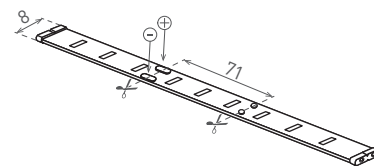

LED STRIP 24V IP65

- LINEÁRNÍ MODULY LED SMD 3014
- samolepící páska se silikonovým krytím
- napájeno nízkým napětím
- k dispozici na cívkách po 30 m
- lze dělit na menší části
- délka nedělitelného pásku je 7cm/7xLED
- voděodolná

						$\frac{T_c}{CCT}$	$\frac{Ra}{CRI}$	$\frac{\pm O}{[m]}$	DKC
LED STRIP 24V IP65 NW 30m	GXLS118	8592660122441	10	1020	neutrální bílá	4000K	>80	30	4 838 Kč

LED STRIP 24V

- LINEÁRNÍ MODULY LED SMD 3014
- samolepící páska
- napájeno nízkým napětím
- k dispozici na cívkách po 30 m
- možnost dělení na menší díly
- délka nedělitelného pásku je 7cm/7xLED

						$\frac{T_c}{CCT}$	$\frac{Ra}{CRI}$	$\frac{\pm O}{[m]}$	DKC
LED STRIP 24V IP20 NW 30m	GXLS117	8592660122434	10	700	neutrální bílá	4000K	>80	30	3 518 Kč