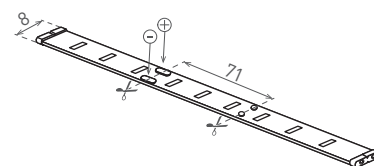

LED STRIP 24V IP65

- LINEÁRNÍ MODULY LED SMD 3014
- samolepící páska se silikonovým krytím
- napájeno nízkým napětím
- k dispozici na cívkách po 30 m
- lze dělit na menší části
- délka nedělitelného pásku je 7cm/7xLED
- voděodolná

						$\frac{T_c}{CCT}$	$\frac{Ra}{CRI}$	$\frac{\pm O}{[m]}$	DKC
LED STRIP 24V IP65 NW 30m	GXLS118	8592660122441	10	1020	neutrální bílá	4000K	>80	30	4 838 Kč

LED STRIP 24V

- LINEÁRNÍ MODULY LED SMD 3014
- samolepící páska
- napájeno nízkým napětím
- k dispozici na cívkách po 30 m
- možnost dělení na menší díly
- délka nedělitelného pásku je 7cm/7xLED

						$\frac{T_c}{CCT}$	$\frac{Ra}{CRI}$	$\frac{\pm O}{[m]}$	DKC
LED STRIP 24V IP20 NW 30m	GXLS117	8592660122434	10	700	neutrální bílá	4000K	>80	30	3 518 Kč