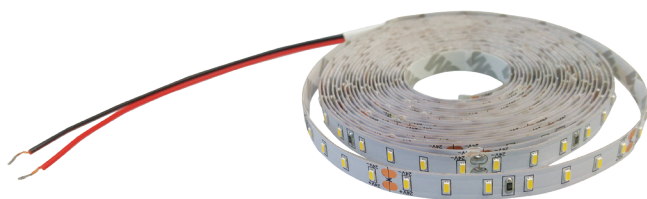

LED STRIP 24V IP65

- LINEÁRNÍ MODULY LED SMD 3014
- samolepící páska se silikonovým krytím
- napájeno nízkým napětím
- k dispozici na cívkách po 30 m
- lze dělit na menší části
- délka nedělitelného pásku je 7cm/7xLED
- voděodolná

						$\frac{T_c}{CCT}$	$\frac{Ra}{CRI}$	$\frac{\pm O}{[m]}$	DKC
LED STRIP 24V IP65 NW 30m	GXLS118	8592660122441	10	1020	neutrální bílá	4000K	>80	30	4 838 Kč

LED STRIP 24V

- LINEÁRNÍ MODULY LED SMD 3014
- samolepící páska
- napájeno nízkým napětím
- k dispozici na cívkách po 30 m
- možnost dělení na menší díly
- délka nedělitelného pásku je 7cm/7xLED

						$\frac{T_c}{CCT}$	$\frac{Ra}{CRI}$	$\frac{\pm O}{[m]}$	DKC
LED STRIP 24V IP20 NW 30m	GXLS117	8592660122434	10	700	neutrální bílá	4000K	>80	30	3 518 Kč