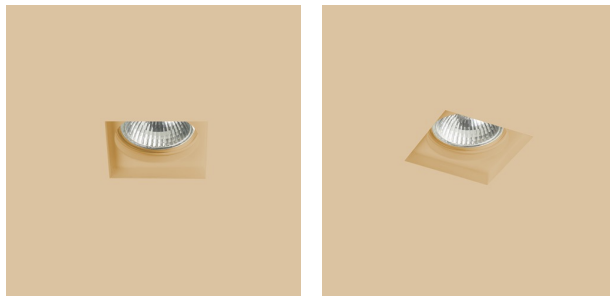

# DANDY SQ

Zápustné sádrové svítidlo s bezrámečkovou úpravou pro světelné zdroje s patičí GU10. Montáž pouze do sádrokartonu.

MOC CZK vč DPH

**R12363**

DANDY SQ zápustná sádrová 230V GU10  
35W

**420,-**

3D model