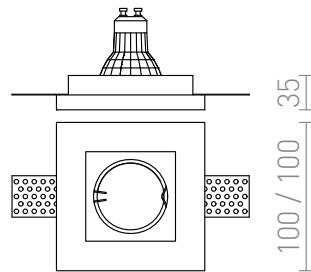

# DANDY SQ

Zápustné sádrové svítidlo s bezrámečkovou úpravou pro světelné zdroje s patičí GU10. Montáž pouze do sádrokartonu.

MOC CZK vč DPH

**R12363**

DANDY SQ zápustná sádrová 230V GU10  
35W

**420,-**

3D model