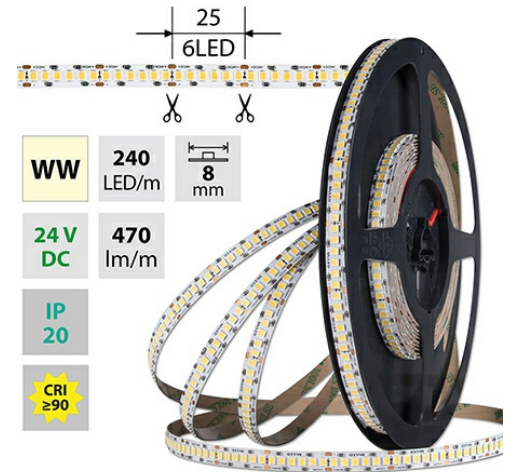

LED pásek WW, 240LED, 470lm/m, 6W/m, 24V, IP20, 5m

Kód produktu: **ML-126.893.60.0**

Typ produktu: **2835WW-M240L8W20F24RA90-5M**

McLED Asist

+420 220 184 886, +420 220 184 827, +420 220 184 894, +420 220 184 881

support@mcled.cz

Popis: **LED pásek SMD2835, teplá bílá (3000K), 6W, 240LED, 470lm/m, CRI>90, segment 25mm, 6LED/segment, IP20, DC 24V, životnost 54000h, šíře 8mm, bílý PCB pásek, max. délka pásku při jednostranném zapojení: 10m, opatřen samolepicí páskou 3M, UV stabilní. Balení 5m.**

WW	240 LED/m	8 mm
24 V DC	470 lm/m	
IP 20		
CRI ≥90		

Parametry:

Provedení: **Páska**

Způsob montáže: **Povrchová montáž**

Typ světelného zdroje: **LED nevyměnitelný**

Počet LED na metr [-]: **240**

Počet LED na 1 stopu [-]: **72**

Max. délka pásku při oboustranném napájení [m]: **25**

Pásek s délkou na míru: **ne**

Nutno umístit na hliníkový profil: **ne**

Barva světla: **teplé bílý WW**

Svítilnost: **nízká - dekorativní**

Délka pásku v balení: **5 m**