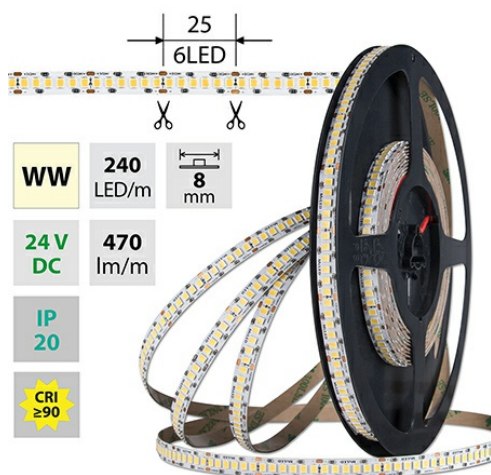

LED pásek WW, 240LED, 470lm/m, 6W/m, 24V, IP20, 5m

Kód produktu: **ML-126.893.60.0**

Typ produktu: **2835WW-M240L8W20F24RA90-5M**

McLED Asist

+420 220 184 886, +420 220 184 827, +420 220 184 894, +420 220 184 881

support@mcled.cz

Popis: **LED pásek SMD2835, teplá bílá (3000K), 6W, 240LED, 470lm/m, CRI>90, segment 25mm, 6LED/segment, IP20, DC 24V, životnost 54000h, šíře 8mm, bílý PCB pásek, max. délka pásku při jednostranném zapojení: 10m, opatřen samolepicí páskou 3M, UV stabilní. Balení 5m.**

WW	240 LED/m	8 mm
24 V DC	470 lm/m	
IP 20		
CRI ≥90		

Parametry:

Provedení: **Páska**

Způsob montáže: **Povrchová montáž**

Typ světelného zdroje: **LED nevyměnitelný**

Počet LED na metr [-]: **240**

Počet LED na 1 stopu [-]: **72**

Výkon na metr [W]: **6**

Umístění: **suché prostředí**

Výkon světelného zdroje na stopu [W]: **1,8**

Světelný tok na metr [lm]: **470**

Druh napětí: **DC**

Napětí světeln. zdroje [V]: **24 - 24**

Úhel vyzařování [°]: **120**

Provozní jednotka: **LED driver napěťový**

Třída energetické účinnosti vestavěného světelného zdroje: **A++, A+, A (LED)**

Jmenovitá životnost L70/B10 při 25 °C [h]: **54000**

Stupeň krytí: **IP20**

Třída ochrany: **III**

Max. celkový příkon [W]: **6**

Převládající barva světla: **Bílá**

Barevná teplota - rozsah [K]: **2800 - 3100**

Index podání barev CRI: **90-100 (třída 1A)**

Šířka [mm]: **8**

Výška / hloubka [mm]: **1,4**

Délka [mm]: **5000**

Délka segmentů [mm]: **25**

S koncovým dílem: **ne**

Se sadou k připojení: **ne**

S ochranným krytem: **ne**

Samolepicí: **ano**

Způsob kabeláže: **Zakončeno**

Počet pólů: **2**

Průřez vodiče [mm²]: **0,82**

Způsob propojení: **Kabel**

Směr vyzařování: **kolmo**

Typ čipu: **SMD 2835**

Barevná uniformita (MacAdamova elipsa): **SDCM3**

Napětí světelného zdroje: **24**

Max. délka pásku při jednostranném napájení [m]: **10**

Max. délka pásku při oboustranném napájení [m]: **25**

Pásek s délkou na míru: **ne**

Nutno umístit na hliníkový profil: **ne**