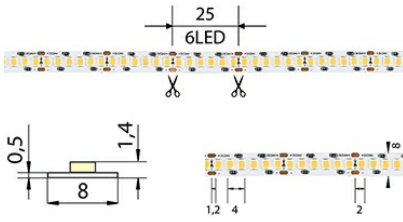

WW 2800 - 3100 K	SMD 2835	240 LED/m	6 W/m	470 lm/m	 8 mm
IP 20	24 V DC	6 LED 25 mm	≤ 10 m 24 V DC	≤ 25 m 24 V DC	Extra long
CRI ≥ 90	120°	54000 h_{L70}			

McLED LED pásek Toto svítidlo obsahuje zabudované světelné zdroje LED. A⁺⁺ A⁺ A C D F LED Světelné zdroje v tomto svítidle nelze vyměnit. 874/2012	McLED LED strip This luminaire contains built-in LED lamps. A⁺⁺ A⁺ A C D F LED The lamps cannot be changed in the luminaire. 874/2012