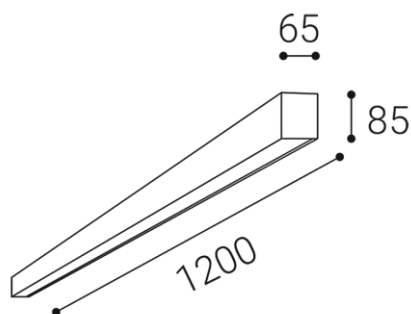

LINO 120, B

Name	
Code	
Color	
Power	
Lumen output	
Color temperature	
Efficacy	
Driver	
Electrical insulation class	
Voltage / Frequency	
Color Rendering Index	
SDCM	
Light beam angle	
Unified Glare Rating	
Light source	
Dimmable	
LED Lifetime	
Warranty	
Ingress Protection	
Material	

Product

LINO 120, B
6312153
BLACK / RAL 9005

Power

21-32W ± 10 %
2415-3680lm ± 10 %
3000K/3500K/4000K
115lm/W
500-800 mA

220-240V/50-60Hz

Information

80+
< 3
160°
PRISMA DIFFUSER <19
LED
ON/OFF
L90B10 50.000h 25°C
5 YEAR

Other data

IP 20
ALUMINIUM/PMMA

EN

Connectable Linear luminaire system. Connectors, suspension, power supply and other components are available. Made of aluminum.

Available in white and black.

Application:

stores, showrooms, business premises, residences

DE

Lineares Beleuchtungssystem. Aufhang, Konnektoren, Einspeisung und andere Komponenten sind erhältlich. Aus Aluminium gefertigt.

Erhältlich in weiß und schwarz.

Anwendung:

Geschäfte, Ausstellungsräume, Geschäftsräume, Residenzen

CZ

Systém lineárních svítidel. K dispozici jsou spojky, závěsy, napájení a další komponenty. Vyrobeno z hliníku.

K dispozici v bílé a černé barvě.

Použití:

prodejny, showroomy, obchodní prostory, rezidence

SK

Systém lineárnych svietidiel, spájateľný do zostáv. K dispozícii sú spojky, závesy, napájanie a ďalšie komponenty. Vyrobené z hliníka.

K dispozícii v bielej a čiernej farbe.

Použitie:

predajne, showroomy, obchodné priestory, rezidence