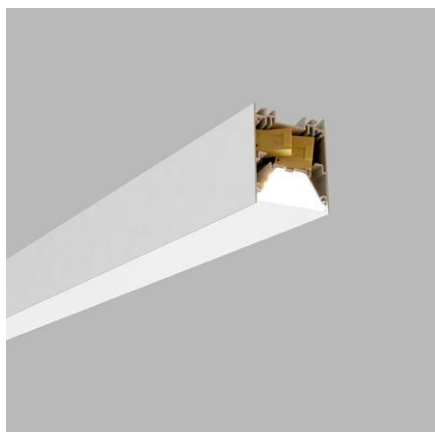

LINO 120, W

Name	
Code	
Color	
Power	
Lumen output	
Color temperature	
Efficacy	
Driver	
Electrical insulation class	
Voltage / Frequency	
Color Rendering Index	
SDCM	
Light beam angle	
Unified Glare Rating	
Light source	
Dimmable	
LED Lifetime	
Warranty	
Ingress Protection	
Material	

Product

LINO 120, W

6312151D

WHITE / RAL 9016

Power

32W ± 10 %

3680lm ± 10 %

3000K/3500K/4000K

115lm/W

800mA

220-240V/50-60Hz

Information

80+

< 3

160°

PRISMA DIFFUSER <19

LED

DALI

L90B10 50.000h 25°C

5 YEAR

Other data

IP 20

ALUMINIUM/PMMA

EN

Connectable Linear luminaire system. Connectors, suspension, power supply and other components are available. Made of aluminum.

Available in white and black.

Application:

stores, showrooms, business premises, residences

CZ

Systém lineárních svítidel. K dispozici jsou spojky, závěsy, napájení a další komponenty. Vyrobeno z hliníku.

K dispozici v bílé a černé barvě.

Použití:

prodejny, showroomy, obchodní prostory, rezidence

DE

Lineares Beleuchtungssystem. Aufhang, Konnektoren, Einspeisung und andere Komponenten sind erhältlich. Aus Aluminium gefertigt.

Erhältlich in weiß und schwarz.

Anwendung:

Geschäfte, Ausstellungsräume, Geschäftsräume, Residenzen

SK

Systém lineárných svietidiel, spájateľný do zostáv. K dispozícii sú spojky, závesy, napájanie a ďalšie komponenty. Vyrobené z hliníka.

K dispozícii v bielej a čiernej farbe.

Použitie:

predajne, showroomy, obchodné priestory, rezidencie