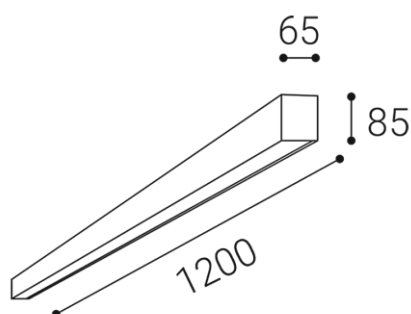

LINO 120, W

Name	
Code	
Color	
Power	
Lumen output	
Color temperature	
Efficacy	
Driver	
Electrical insulation class	
Voltage / Frequency	
Color Rendering Index	
SDCM	
Light beam angle	
Unified Glare Rating	
Light source	
Dimmable	
LED Lifetime	
Warranty	
Ingress Protection	
Material	

Product

LINO 120, W

6312151D

WHITE / RAL 9016

Power

32W ± 10 %

3680lm ± 10 %

3000K/3500K/4000K

115lm/W

800mA

220-240V/50-60Hz

Information

80+

< 3

160°

PRISMA DIFFUSER <19

LED

DALI

L90B10 50.000h 25°C

5 YEAR

Other data

IP 20

ALUMINIUM/PMMA

EN

Connectable Linear luminaire system. Connectors, suspension, power supply and other components are available. Made of aluminum.

Available in white and black.

Application:

stores, showrooms, business premises, residences

CZ

Systém lineárních svítidel. K dispozici jsou spojky, závěsy, napájení a další komponenty. Vyrobeno z hliníku.

K dispozici v bílé a černé barvě.

Použití:

prodejny, showroomy, obchodní prostory, rezidence

DE

Lineares Beleuchtungssystem. Aufhang, Konnektoren, Einspeisung und andere Komponenten sind erhältlich. Aus Aluminium gefertigt.

Erhältlich in weiß und schwarz.

Anwendung:

Geschäfte, Ausstellungsräume, Geschäftsräume, Residenzen

SK

Systém lineárných svietidiel, spájateľný do zostáv. K dispozícii sú spojky, závesy, napájanie a ďalšie komponenty. Vyrobené z hliníka.

K dispozícii v bielej a čiernej farbe.

Použitie:

predajne, showroomy, obchodné priestory, rezidencie