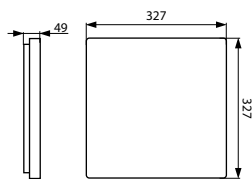

Lunako LED Square 18W

Lunako LED Square 24W

Materiál:

- těleso: polykarbonát
- barva: bílá
- difuzér: polykarbonát

Stupeň krytí: IP 54

Jmenovité napětí: 230 V / 50 Hz

Zapojení: LED driver

Montáž: na strop nebo na stěnu

Použití: chodby a schodiště, společenské místnosti, čekárny

Lunako LED Round:

Kód	Příkon W	Svět. tok (lm)	lm/W	Teplota chrom. K	Ra	Rozměry (mm)	Kg
A44-10140BM	18	1 620	90	3 000	80	278 x 49	0.9
A44-10140CM	18	1 700	94	4 000	80	278 x 49	0.9
A44-10160BM	24	2 160	90	3 000	80	327 x 49	1.1
A44-10160CM	24	2 280	95	4 000	80	327 x 49	1.1

Lunako LED Square:

Kód	Příkon W	Svět. tok (lm)	lm/W	Teplota chrom. K	Ra	Rozměry (mm)	Kg
A44-10150BM	18	1 620	90	3 000	80	278 x 278 x 49	0.9
A44-10150CM	18	1 700	94	4 000	80	278 x 278 x 49	0.9
A44-10190BM	24	2 160	90	3 000	80	327 x 327 x 49	1.1
A44-10190CM	24	2 280	95	4 000	80	327 x 327 x 49	1.1