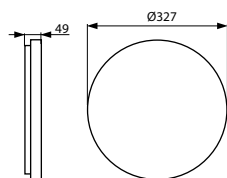

Lunako LED Round 24W