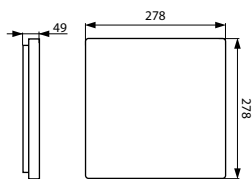

Lunako LED Square 18W

Lunako LED Square 24W

Materiál:

- těleso: polykarbonát
- barva: bílá
- difuzér: polykarbonát

Stupeň krytí: IP 54

Jmenovité napětí: 230 V / 50 Hz

Zapojení: LED driver

Montáž: na strop nebo na stěnu

Použití: chodby a schodiště, společenské místnosti, čekárny

Lunako LED Round:

Kód	Příkon W	Svět. tok (lm)	lm/W	Teplota chrom. K	Ra	Rozměry (mm)	Kg
A44-10140BM	18	1 620	90	3 000	80	278 x 49	0.9
A44-10140CM	18	1 700	94	4 000	80	278 x 49	0.9
A44-10160BM	24	2 160	90	3 000	80	327 x 49	1.1
A44-10160CM	24	2 280	95	4 000	80	327 x 49	1.1

Lunako LED Square:

Kód	Příkon W	Svět. tok (lm)	lm/W	Teplota chrom. K	Ra	Rozměry (mm)	Kg
A44-10150BM	18	1 620	90	3 000	80	278 x 278 x 49	0.9
A44-10150CM	18	1 700	94	4 000	80	278 x 278 x 49	0.9
A44-10190BM	24	2 160	90	3 000	80	327 x 327 x 49	1.1
A44-10190CM	24	2 280	95	4 000	80	327 x 327 x 49	1.1