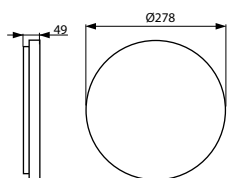

Lunako LED Round 18W