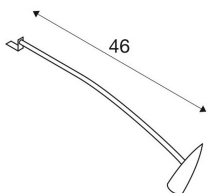

DISPLAY ADL 50 QPAR51

Indoor, bodové svítidlo bílé, max. 50W, v . pipojovací krabice

Otóné a výklopné vysokonapové bodové svítidlo DISPLAY je u montážního držáku a hlavy spojeno pomocí zahnutého ramena. Díky namontované patici GU10 je svítidlo, individuálně osaditelné halogenovými a LED žárovky, vhodné pro mnoho aplikací. Svítidlo se připojuje přímo k síťovému napětí 230 V pomocí přívodního vedení a pipojovací krabice.

TECHNICKÁ DATA

. výrobku:	1002860
Objímka	GU10
Žárovky	QPAR51
Počet objímek	1
Včetně žárovek	0
Primární jmenovité napětí	220-240V ~50/60Hz mA/V
Akní okruh	90 °
Horizontální akní okruh	200 °
Délka	46.0 cm
Výška	9.0 cm
Průměr	3.5 cm
Hmotnost netto	0.287 kg
Celková hmotnost	0.409 kg
Třída ochrany	II
Montáž	Nástavba
Příkon	50.0 W
BIG WHITE strana	225