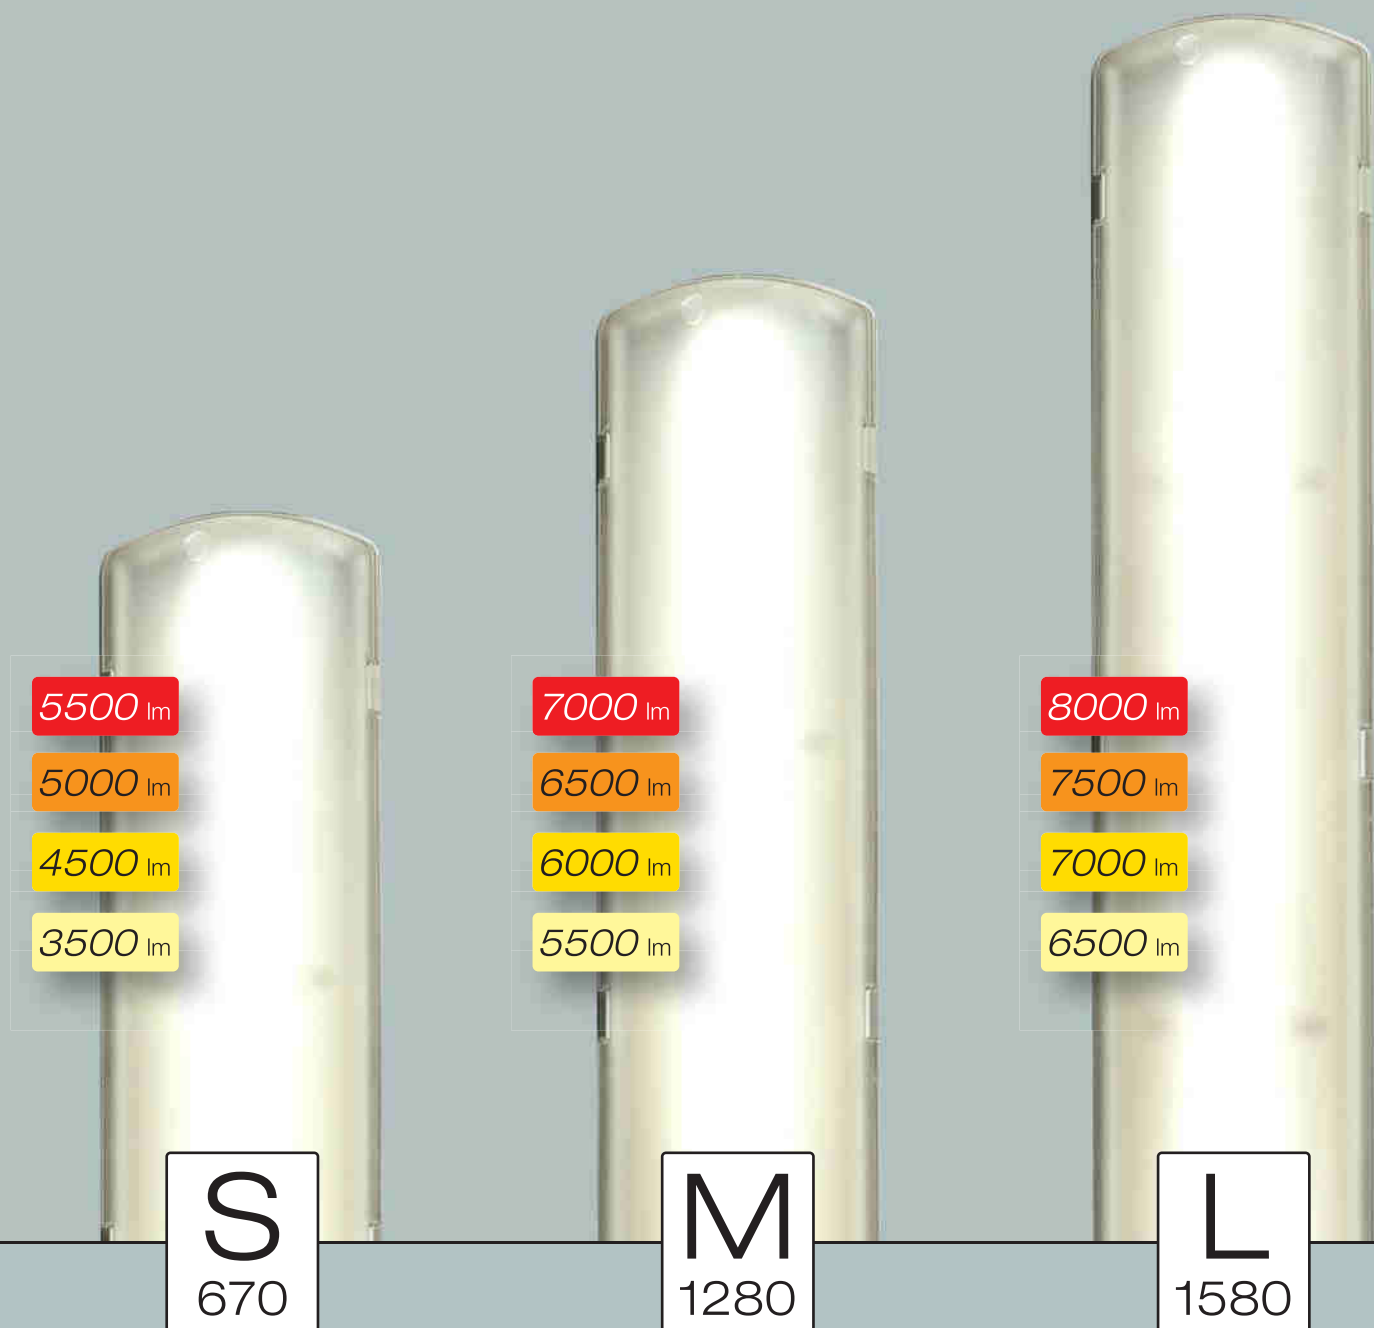

# BS100 LED

Nastavitelné

4 světelné toky v jednom svítidle

**Beghelli**

# BS100 LED Nastavitelné

Vodotěsné stropní svítidlo

Vysoce výkonné svítidlo, které dosahuje nadstandardních světelných toků. Svítidlo je vybaveno čtyř-krokovým driverem, který umožňuje měnit světelný tok v rámci čtyř přednastavených hodnot. Díky tomuto ovladači poskytuje svítidlo všestranné řešení pro různé aplikace. Svítidlo je vyrobeno ze samozhášivého polykarbonátu, který je zároveň stabilní vůči UV záření. Je dále opatřeno difuzérem, který zaručuje ideální rozložení světla v celé místnosti. Je vhodné i pro venkovní instalace a průmyslové prostředí a to díky speciálnímu těsnění a odolným uzavíracím sponám.