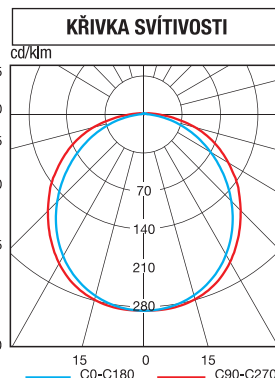

BS100 LED Nastavitelné

Vodotěsné stropní svítidlo

Vysoce výkonné svítidlo, které dosahuje nadstandardních světelných toků. Svítidlo je vybaveno čtyř-krokovým driverem, který umožňuje měnit světelný tok v rámci čtyř přednastavených hodnot. Díky tomuto ovladači poskytuje svítidlo všestranné řešení pro různé aplikace. Svítidlo je vyrobeno ze samozhášivého polykarbonátu, který je zároveň stabilní vůči UV záření. Je dále opatřeno difuzérem, který zaručuje ideální rozložení světla v celé místnosti. Je vhodné i pro venkovní instalace a průmyslové prostředí a to díky speciálnímu těsnění a odolným uzavíracím sponám.

BS100 LED je schopno pracovat i v nouzovém režimu, je-li vybaveno náležitým nouzovým inverterem.

TECHNICKÁ DATA

Jmenovité napětí 230Vac ±10% 50Hz

Normy EN 60598-1, EN 60598-2-1, EN 60598-2-22 (základní požadavky), EN 62471 (fotobiologické nebezpečí)

Stupeň krytí IP65, IK05

Pracovní teplota -20 ÷ +40°C

Montáž stropní, závěsná, napájecí lišta

Těleso polykarbonát, RAL 7035 světle šedá

Optika bílá reflexní ocel

Difuzér mikrostrukturovaný polykarbonát

Zapojení LED driver (cos $\varphi \geq 0,98$) proud řízen ve 4 různých krocích

MTBF nap. zdroje** 65.000h

Pokles světelného toku** >60.000h (L80B20)

Stabilita barvy světla 3 SDCM

** Platí pro teplotu okolí 25 °C

Verze	• Rozměry (mm) •					Hmotnost max kg
	L	B	H	H1	I	
S	671	170	95	10	475	1,4
M	1280	170	95	10	660	2,3
L	1581	170	95	10	900	2,7

Příslušenství

dodáváno včetně

Kód	Popis
-	KABELOVÁ PŘŮCHODKA M20

Příslušenství

nutno objednat zvlášť

Kód	Popis
3905	OCHRANNÁ MŘÍŽKA S670
8066	OCHRANNÁ MŘÍŽKA M1280
8067	OCHRANNÁ MŘÍŽKA L1560

SPECIÁLNÍ VERZE NA VYŽÁDÁNÍ: teplota chromatičnosti 3000K a 6000K. Kontaktujte prosím obchodní tým společnosti Beghelli-Elplast,a.s

NOUZOVÉ VERZE S LED INVERTEREM