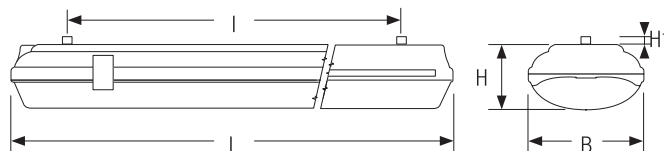

**MTBF nap. zdroje\*\*** 65.000h

**Pokles světelného toku\*\*** >60.000h (L80B20)

**Stabilita barvy světla** 3 SDCM

\*\* Platí pro teplotu okolí 25 °C

| Verze | • Rozměry (mm) • |     |    |    |     | Hmotnost max kg |
|-------|------------------|-----|----|----|-----|-----------------|
|       | L                | B   | H  | H1 | I   |                 |
| S     | 671              | 170 | 95 | 10 | 475 | 1,4             |
| M     | 1280             | 170 | 95 | 10 | 660 | 2,3             |
| L     | 1581             | 170 | 95 | 10 | 900 | 2,7             |