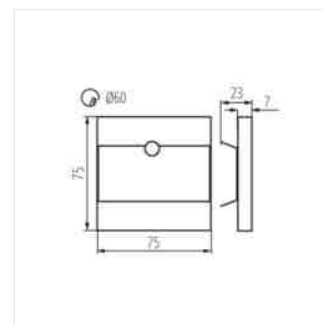

TERRA LED PIR