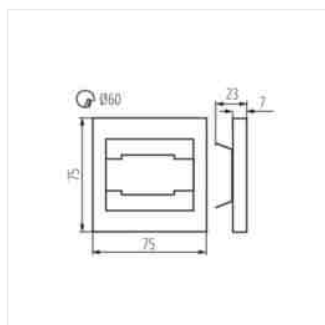

LED schodišťové svítidlo

TERRA MINI LED