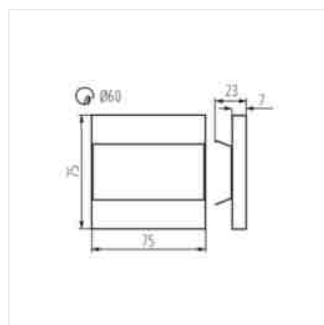

LED schodišťové svítidlo

TERRA LED