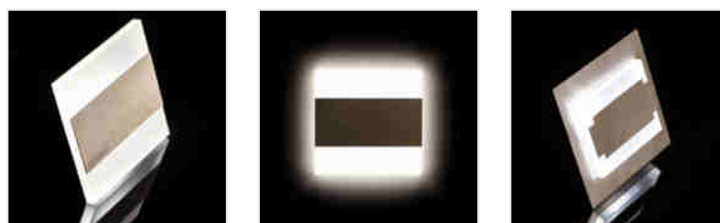

### LED schodišťové svítidlo

TERRA LED; TERRA LED AC

		[V]	[W]		[lm]	Tc [K]
TERRA LED WW	<b>23102</b>	12 DC	0,8	nerezová ocel	13	3000
TERRA MINI LED WW	<b>23103</b>	12 DC	0,8	nerezová ocel	13	3000
TERRA LED CW	<b>23104</b>	12 DC	0,8	nerezová ocel	15	6500
TERRA MINI LED CW	<b>23105</b>	12 DC	0,8	nerezová ocel	15	6500
TERRA LED AC-WW	<b>23806</b>	220-240 AC	1,3	nerezová ocel	13	3000
TERRA LED AC-CW	<b>23807</b>	220-240 AC	1,3	nerezová ocel	15	6500
TERRA LED W-WW	<b>26842</b>	12 DC	0,8	bílá	13	3000
TERRA LED W-CW	<b>26843</b>	12 DC	0,8	bílá	15	6500
TERRA LED AC B-NW	<b>26846</b>	220-240 AC	1,3	černá	14	4000
TERRA LED AC B-WW	<b>26847</b>	220-240 AC	1,3	černá	13	3000
TERRA LED B-NW	<b>26848</b>	12 DC	0,8	černá	14	4000
TERRA LED B-WW	<b>26849</b>	12 DC	0,8	černá	13	3000
TERRA LED PIR WW	<b>27372</b>	12 DC	0,8	nerezová ocel	13	3000
TERRA LED PIR CW	<b>27373</b>	12 DC	0,8	nerezová ocel	15	6500

TERRA je moderní design spojený s atraktivním světelným efektem. Je to skvělý nápad pro osvětlení schodišť a chodeb. Unikátní konstrukce svítidla zaručuje rovnoměrné rozptýlení světla. Verze AC je vybavena transformátorem na 230V AC, který vlezde do montážní krabice, a verze PIR je vybavena čidlem pohybu. Čidlo zjišťuje pohyb/zapíná osvětlení bez ohledu na okolní intenzitu světla.

### LED schodišťové svítidlo

- přizpůsobeno pro montáž do instalační krabičky Ø67
- Materiál korpusu: leštěná nerezová ocel, plast

TERRA MINI LED

TERRA LED

TERRA LED W

TERRA LED B

TERRA LED PIR