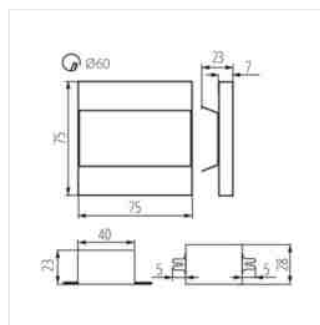

TERRA LED AC