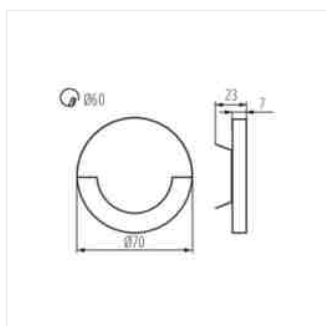

- přizpůsobeno pro montáž do instalační krabičky Ø65
- Materiál korpusu: leštěná nerezová ocel, plast

LED schodišťové svítidlo

SOLA LED

SOLA LED B

SOLA LED

SOLA LED AC