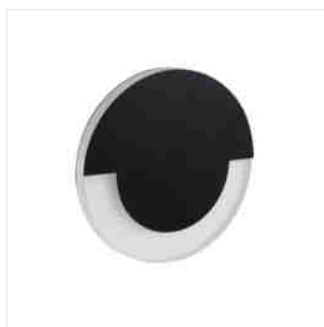

LED schodišťové svítidlo

SOLA LED

		[V]	[W]		[lm]	Tc [K]
SOLA LED WW	23100	12 DC	0,8	nerezová ocel	13	3000
SOLA LED CW	23101	12 DC	0,8	nerezová ocel	15	6500
SOLA LED AC-WW	23804	220-240 AC	1,3	nerezová ocel	13	3000
SOLA LED AC-CW	23805	220-240 AC	1,3	nerezová ocel	15	6500
SOLA LED AC B-WW	27557	220-240 AC	1,3	černá	13	3000
SOLA LED B-NW	27558	12 DC	0,8	černá	14	4000
SOLA LED NW	32491	12 DC	0,8	nerezová ocel	14	4000

SOLA je moderní design spojený s atraktivním světelným efektem. Je to skvělý nápad pro osvětlení schodišť a chodeb. Unikátní konstrukce svítidla zaručuje rovnoměrné rozptýlení světla. Verze AC je vybavena transformátorem na 230V AC, který vlezde do montážní krabice.

- přizpůsobeno pro montáž do instalační krabičky Ø65
- Materiál korpusu: leštěná nerezová ocel, plast

LED schodišťové svítidlo

SOLA LED

SOLA LED B

SOLA LED

SOLA LED AC