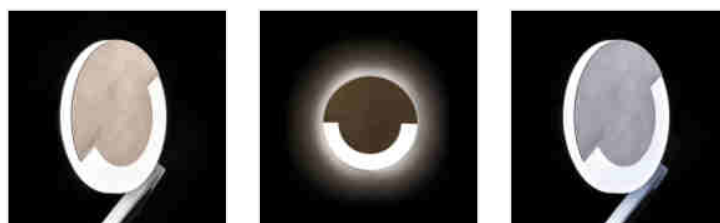

LED schodišťové svítidlo

SOLA LED

		[V]	[W]		[lm]	Tc [K]
SOLA LED WW	23100	12 DC	0,8	nerezová ocel	13	3000
SOLA LED CW	23101	12 DC	0,8	nerezová ocel	15	6500
SOLA LED AC-WW	23804	220-240 AC	1,3	nerezová ocel	13	3000
SOLA LED AC-CW	23805	220-240 AC	1,3	nerezová ocel	15	6500
SOLA LED AC B-WW	27557	220-240 AC	1,3	černá	13	3000
SOLA LED B-NW	27558	12 DC	0,8	černá	14	4000
SOLA LED NW	32491	12 DC	0,8	nerezová ocel	14	4000

SOLA je moderní design spojený s atraktivním světelným efektem. Je to skvělý nápad pro osvětlení schodišť a chodeb. Unikátní konstrukce svítidla zaručuje rovnoměrné rozptýlení světla. Verze AC je vybavena transformátorem na 230V AC, který vlezde do montážní krabice.

- přizpůsobeno pro montáž do instalační krabičky Ø65
- Materiál korpusu: leštěná nerezová ocel, plast

LED schodišťové svítidlo

SOLA LED

SOLA LED B

SOLA LED

SOLA LED AC