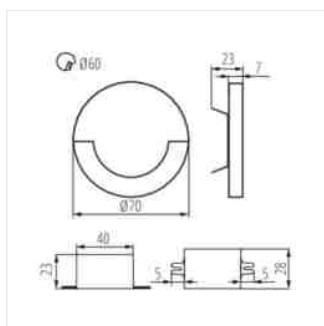

- přizpůsobeno pro montáž do instalační krabičky Ø65
- Materiál korpusu: leštěná nerezová ocel, plast

LED schodišťové svítidlo

SOLA LED

SOLA LED B

SOLA LED

SOLA LED AC