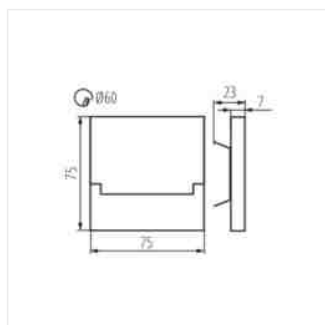

LED schodišťové svítidlo

SABIK LED