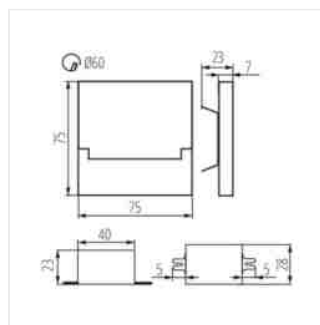

SABIK LED AC