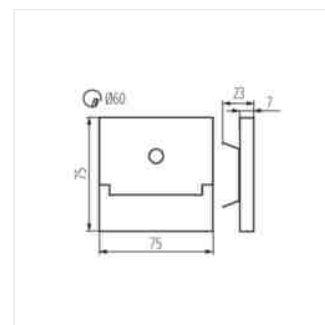

SABIK LED PIR