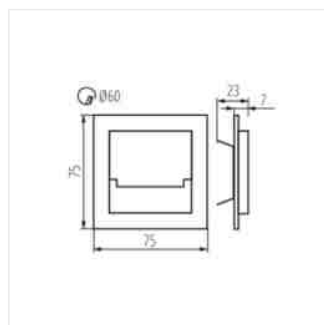

SABIK MINI LED