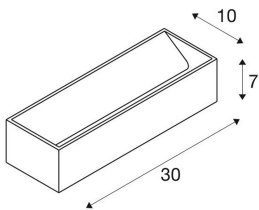

LOGS IN L

Indoor, nástenné LED svítidlo, erné/mosazné, 3000K, TRIAC, stmívatelné

Výrazné nástenné LED svítidlo LOGS IN L UP/DOWN je vybaveno moderní vysoce výkonnou LED, která vydává nepřímé regulovatelné teplé bílé světlo. Z toho důvodu je velmi vhodné k neoslujícím osvětlení schodů, schodišť a místností. Funkce Dim-to-Warm umožňuje na LOGS IN L nastavit stmívání plynule a naprosto bez blikání. Ovládací zařízení vestavné v rozet umožňuje přímé připojení k síťovému napětí 230 V. Energetická třída. Žárovky ve svítidle nemohou být výměnné.

TECHNICKÁ DATA

výrobku:	1002842
Primární jmenovité napětí	220-240V ~50/60Hz mA/V
Sekundární proud / sekundární napětí	500 mA/V
Délka	30.0 cm
Výška	7.0 cm
Hloubka	10.0 cm
Hmotnost netto	1.341 kg
Celková hmotnost	1.569 kg
Třída ochrany	I
Montáž	Nástavba
Podrobnosti montáže	Strana
Stmívatelné	Ja
Technologie stmívání	Stmívá pro fázové zatížení, Stmívá pro kapacitní zatížení
Píkonná	17.0 W
Lumen	1100 lm
Teplota barvy světla	3000 Kelvin
CRI	>90
Třídění	3
Data LXXBXX	L70B50
Životnost	30000 h
Maximální teplota prostředí	40 °C
BIG WHITE strana	157