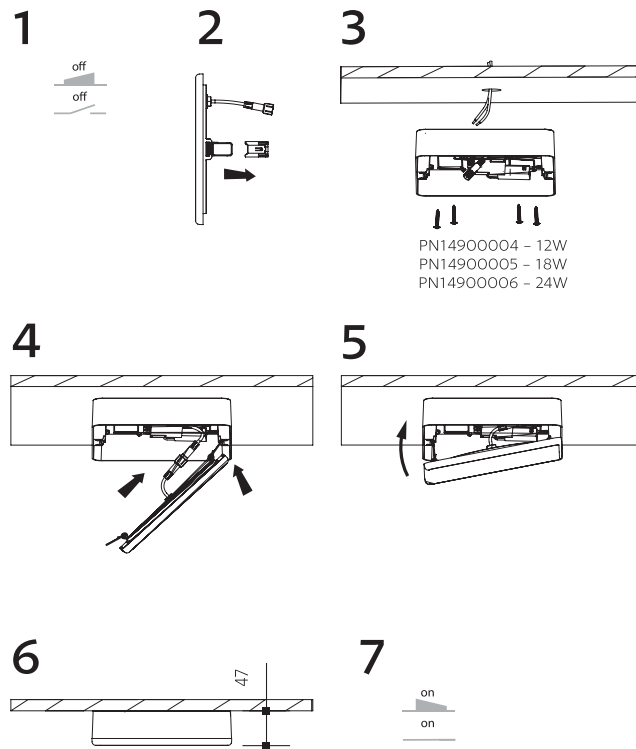

PRÍSAZENÁ MONTÁŽ | PRISADENÁ MONTÁŽ | SURFACE MOUNTING
ANBAULEUCHTE MONTIERUNG

Technické údaje sa môžu zmeniť bez předchozího upozornění.
Technické údaje sa môžu zmeniť bez předchozího upozornění.

Všetchna práva vyhrazena.
Všetchna práva vyhrazena.