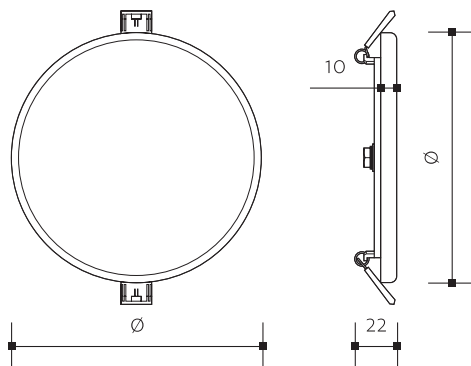

Model	☼	W	lm	K	☼	📏	🔌
PN14100006	-	6	570	3000	Ø75x22	104g	55
PN14300006	-	6	600	4000	Ø75x22	104g	55
PN14100014	DIM	6	570	3000	Ø75x22	104g	55
PN14300014	DIM	6	600	4000	Ø75x22	104g	55
PN14100007	-	12	1140	3000	Ø155x22	314g	135
PN14300007	-	12	1200	4000	Ø155x22	314g	135
PN14100015	DIM	12	1140	3000	Ø155x22	314g	135
PN14300015	DIM	12	1200	4000	Ø155x22	314g	135
PN14100008	-	18	1710	3000	Ø185x22	446g	165
PN14300008	-	18	1800	4000	Ø185x22	446g	165
PN14100016	DIM	18	1710	3000	Ø185x22	446g	165
PN14300016	DIM	18	1800	4000	Ø185x22	446g	165
PN14100009	-	24	2280	3000	Ø215x22	616g	195
PN14300009	-	24	2400	4000	Ø215x22	616g	195
PN14100017	DIM	24	2280	3000	Ø215x22	616g	195
PN14300017	DIM	24	2400	4000	Ø215x22	616g	195
PN14100010	-	6	570	3000	75x75x22	120g	55
PN14300010	-	6	600	4000	75x75x22	120g	55
PN14100018	DIM	6	570	3000	75x75x22	120g	55
PN14300018	DIM	6	600	4000	75x75x22	120g	55
PN14100011	-	12	1140	3000	155x155x22	371g	135
PN14300011	-	12	1200	4000	155x155x22	371g	135
PN14100019	DIM	12	1140	3000	155x155x22	371g	135
PN14300019	DIM	12	1200	4000	155x155x22	371g	135
PN14100012	-	18	1710	3000	185x185x22	575g	165
PN14300012	-	18	1800	4000	185x185x22	575g	165
PN14100020	DIM	18	1710	3000	185x185x22	575g	165
PN14300020	DIM	18	1800	4000	185x185x22	575g	165
PN14100013	-	24	2280	3000	215x215x22	716g	195
PN14300013	-	24	2400	4000	215x215x22	716g	195
PN14100021	DIM	24	2280	3000	215x215x22	716g	195
PN14300021	DIM	24	2400	4000	215x215x22	716g	195