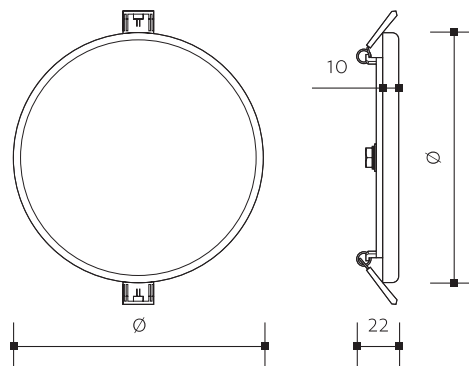

Model	☹	W	lm	K	☹	📏	🔧
PN14100006	-	6	570	3000	Ø75x22	104g	55
PN14300006	-	6	600	4000	Ø75x22	104g	55
PN14100014	DIM	6	570	3000	Ø75x22	104g	55
PN14300014	DIM	6	600	4000	Ø75x22	104g	55
PN14100007	-	12	1140	3000	Ø155x22	314g	135
PN14300007	-	12	1200	4000	Ø155x22	314g	135
PN14100015	DIM	12	1140	3000	Ø155x22	314g	135
PN14300015	DIM	12	1200	4000	Ø155x22	314g	135
PN14100008	-	18	1710	3000	Ø185x22	446g	165
PN14300008	-	18	1800	4000	Ø185x22	446g	165
PN14100016	DIM	18	1710	3000	Ø185x22	446g	165
PN14300016	DIM	18	1800	4000	Ø185x22	446g	165
PN14100009	-	24	2280	3000	Ø215x22	616g	195
PN14300009	-	24	2400	4000	Ø215x22	616g	195
PN14100017	DIM	24	2280	3000	Ø215x22	616g	195
PN14300017	DIM	24	2400	4000	Ø215x22	616g	195
PN14100010	-	6	570	3000	75x75x22	120g	55
PN14300010	-	6	600	4000	75x75x22	120g	55
PN14100018	DIM	6	570	3000	75x75x22	120g	55
PN14300018	DIM	6	600	4000	75x75x22	120g	55
PN14100011	-	12	1140	3000	155x155x22	371g	135
PN14300011	-	12	1200	4000	155x155x22	371g	135
PN14100019	DIM	12	1140	3000	155x155x22	371g	135
PN14300019	DIM	12	1200	4000	155x155x22	371g	135
PN14100012	-	18	1710	3000	185x185x22	575g	165
PN14300012	-	18	1800	4000	185x185x22	575g	165
PN14100020	DIM	18	1710	3000	185x185x22	575g	165
PN14300020	DIM	18	1800	4000	185x185x22	575g	165
PN14100013	-	24	2280	3000	215x215x22	716g	195
PN14300013	-	24	2400	4000	215x215x22	716g	195
PN14100021	DIM	24	2280	3000	215x215x22	716g	195
PN14300021	DIM	24	2400	4000	215x215x22	716g	195