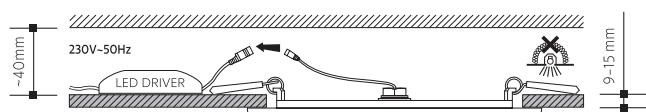

Instalace | Inštalácia | Installation | Installierung

Model	☹	W	lm	K	☹	📏	🔧
PN14100006	-	6	570	3000	Ø75x22	104g	55
PN14300006	-	6	600	4000	Ø75x22	104g	55
PN14100014	DIM	6	570	3000	Ø75x22	104g	55
PN14300014	DIM	6	600	4000	Ø75x22	104g	55
PN14100007	-	12	1140	3000	Ø155x22	314g	135
PN14300007	-	12	1200	4000	Ø155x22	314g	135
PN14100015	DIM	12	1140	3000	Ø155x22	314g	135
PN14300015	DIM	12	1200	4000	Ø155x22	314g	135
PN14100008	-	18	1710	3000	Ø185x22	446g	165
PN14300008	-	18	1800	4000	Ø185x22	446g	165
PN14100016	DIM	18	1710	3000	Ø185x22	446g	165
PN14300016	DIM	18	1800	4000	Ø185x22	446g	165
PN14100009	-	24	2280	3000	Ø215x22	616g	195
PN14300009	-	24	2400	4000	Ø215x22	616g	195
PN14100017	DIM	24	2280	3000	Ø215x22	616g	195
PN14300017	DIM	24	2400	4000	Ø215x22	616g	195
PN14100010	-	6	570	3000	75x75x22	120g	55
PN14300010	-	6	600	4000	75x75x22	120g	55
PN14100018	DIM	6	570	3000	75x75x22	120g	55
PN14300018	DIM	6	600	4000	75x75x22	120g	55
PN14100011	-	12	1140	3000	155x155x22	371g	135
PN14300011	-	12	1200	4000	155x155x22	371g	135
PN14100019	DIM	12	1140	3000	155x155x22	371g	135
PN14300019	DIM	12	1200	4000	155x155x22	371g	135
PN14100012	-	18	1710	3000	185x185x22	575g	165
PN14300012	-	18	1800	4000	185x185x22	575g	165
PN14100020	DIM	18	1710	3000	185x185x22	575g	165
PN14300020	DIM	18	1800	4000	185x185x22	575g	165
PN14100013	-	24	2280	3000	215x215x22	716g	195
PN14300013	-	24	2400	4000	215x215x22	716g	195
PN14100021	DIM	24	2280	3000	215x215x22	716g	195
PN14300021	DIM	24	2400	4000	215x215x22	716g	195

1

2

SÁDROKARTON | SADROKARTÓN
GYPSUM BOARD | GIPSKARTON PLATTEN

3

4

5