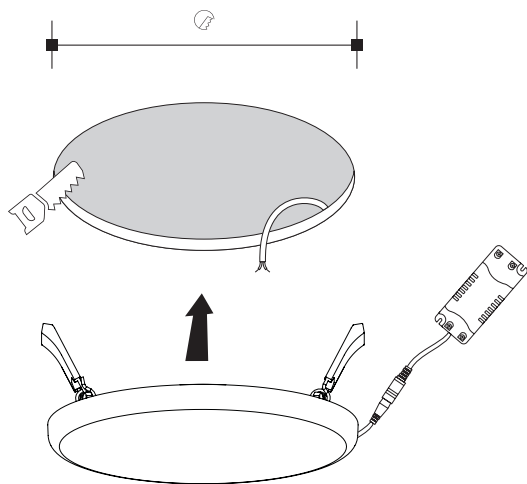

Instalace | Inštalácia | Installation | Installierung

Model	☹	W	lm	K	☹	📏	🔧
PN14100006	-	6	570	3000	Ø75x22	104g	55
PN14300006	-	6	600	4000	Ø75x22	104g	55
PN14100014	DIM	6	570	3000	Ø75x22	104g	55
PN14300014	DIM	6	600	4000	Ø75x22	104g	55
PN14100007	-	12	1140	3000	Ø155x22	314g	135
PN14300007	-	12	1200	4000	Ø155x22	314g	135
PN14100015	DIM	12	1140	3000	Ø155x22	314g	135
PN14300015	DIM	12	1200	4000	Ø155x22	314g	135
PN14100008	-	18	1710	3000	Ø185x22	446g	165
PN14300008	-	18	1800	4000	Ø185x22	446g	165
PN14100016	DIM	18	1710	3000	Ø185x22	446g	165
PN14300016	DIM	18	1800	4000	Ø185x22	446g	165
PN14100009	-	24	2280	3000	Ø215x22	616g	195
PN14300009	-	24	2400	4000	Ø215x22	616g	195
PN14100017	DIM	24	2280	3000	Ø215x22	616g	195
PN14300017	DIM	24	2400	4000	Ø215x22	616g	195
PN14100010	-	6	570	3000	75x75x22	120g	55
PN14300010	-	6	600	4000	75x75x22	120g	55
PN14100018	DIM	6	570	3000	75x75x22	120g	55
PN14300018	DIM	6	600	4000	75x75x22	120g	55
PN14100011	-	12	1140	3000	155x155x22	371g	135
PN14300011	-	12	1200	4000	155x155x22	371g	135
PN14100019	DIM	12	1140	3000	155x155x22	371g	135
PN14300019	DIM	12	1200	4000	155x155x22	371g	135
PN14100012	-	18	1710	3000	185x185x22	575g	165
PN14300012	-	18	1800	4000	185x185x22	575g	165
PN14100020	DIM	18	1710	3000	185x185x22	575g	165
PN14300020	DIM	18	1800	4000	185x185x22	575g	165
PN14100013	-	24	2280	3000	215x215x22	716g	195
PN14300013	-	24	2400	4000	215x215x22	716g	195
PN14100021	DIM	24	2280	3000	215x215x22	716g	195
PN14300021	DIM	24	2400	4000	215x215x22	716g	195

1

2

SÁDROKARTON | SADROKARTÓN
GYBSUM BOARD | GIPSKARTON PLATTEN

3

4

5