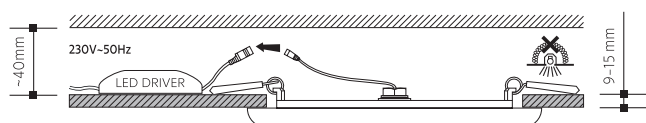

Instalace | Inštalácia | Installation | Installierung

Model	☹	W	lm	K	☹	📏	🔧
PN14100006	-	6	570	3000	Ø75x22	104g	55
PN14300006	-	6	600	4000	Ø75x22	104g	55
PN14100014	DIM	6	570	3000	Ø75x22	104g	55
PN14300014	DIM	6	600	4000	Ø75x22	104g	55
PN14100007	-	12	1140	3000	Ø155x22	314g	135
PN14300007	-	12	1200	4000	Ø155x22	314g	135
PN14100015	DIM	12	1140	3000	Ø155x22	314g	135
PN14300015	DIM	12	1200	4000	Ø155x22	314g	135
PN14100008	-	18	1710	3000	Ø185x22	446g	165
PN14300008	-	18	1800	4000	Ø185x22	446g	165
PN14100016	DIM	18	1710	3000	Ø185x22	446g	165
PN14300016	DIM	18	1800	4000	Ø185x22	446g	165
PN14100009	-	24	2280	3000	Ø215x22	616g	195
PN14300009	-	24	2400	4000	Ø215x22	616g	195
PN14100017	DIM	24	2280	3000	Ø215x22	616g	195
PN14300017	DIM	24	2400	4000	Ø215x22	616g	195
PN14100010	-	6	570	3000	75x75x22	120g	55
PN14300010	-	6	600	4000	75x75x22	120g	55
PN14100018	DIM	6	570	3000	75x75x22	120g	55
PN14300018	DIM	6	600	4000	75x75x22	120g	55
PN14100011	-	12	1140	3000	155x155x22	371g	135
PN14300011	-	12	1200	4000	155x155x22	371g	135
PN14100019	DIM	12	1140	3000	155x155x22	371g	135
PN14300019	DIM	12	1200	4000	155x155x22	371g	135
PN14100012	-	18	1710	3000	185x185x22	575g	165
PN14300012	-	18	1800	4000	185x185x22	575g	165
PN14100020	DIM	18	1710	3000	185x185x22	575g	165
PN14300020	DIM	18	1800	4000	185x185x22	575g	165
PN14100013	-	24	2280	3000	215x215x22	716g	195
PN14300013	-	24	2400	4000	215x215x22	716g	195
PN14100021	DIM	24	2280	3000	215x215x22	716g	195
PN14300021	DIM	24	2400	4000	215x215x22	716g	195

1

2

SÁDROKARTON | SADROKARTÓN
GYBSUM BOARD | GIPSKARTON PLATTEN

3

4

5