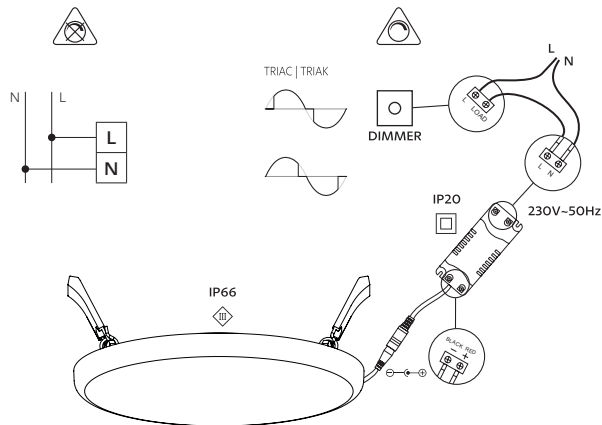

SÁDROKARTON | SADROKARTÓN
GYPSUM BOARD | GIPSKARTON PLATTEN

3