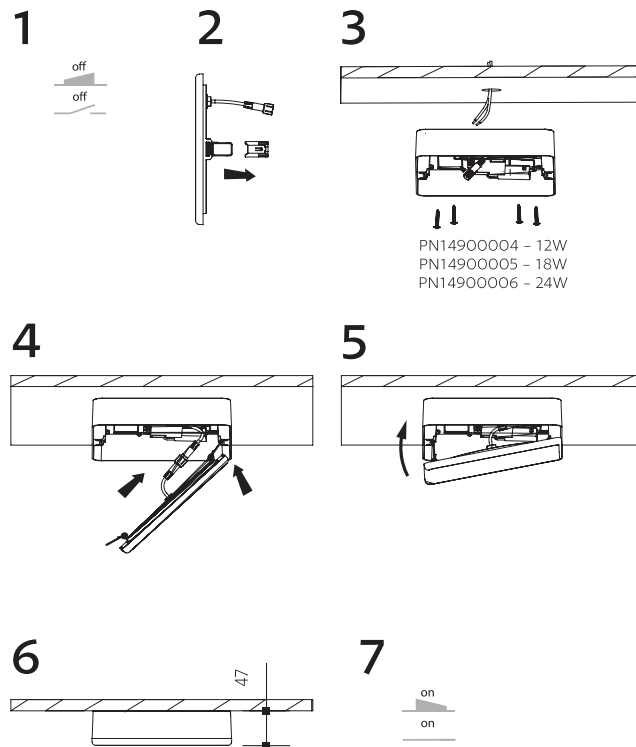

PRÍSAZENÁ MONTÁŽ | PRISADENÁ MONTÁŽ | SURFACE MOUNTING
ANBAULEUCHTE MONTIERUNG

Technické údaje sa môžu zmeniť bez předchozího upozornění.
Technické údaje sa môžu zmeniť bez předchozího upozornění.