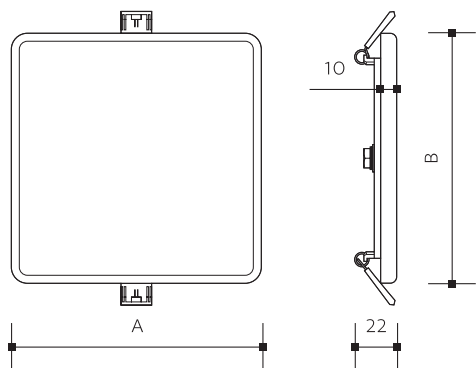

PŘISAZENÁ MONTÁŽ | PRISADENÁ MONTÁŽ | SURFACE MOUNTING
ANBAULEUCHTE MONTIERUNG

Technické údaje se mohou změnit bez předchozího upozornění.
Technické údaje sa môžu zmeniť bez predchádzajúceho upozornenia.