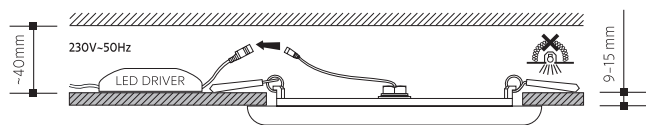

Instalace | Inštalácia | Installation | Installierung

Model	☼	W	lm	K	☼ ☼	📏	🔩
PN14100006	-	6	570	3000	Ø75x22	104g	55
PN14300006	-	6	600	4000	Ø75x22	104g	55
PN14100014	DIM	6	570	3000	Ø75x22	104g	55
PN14300014	DIM	6	600	4000	Ø75x22	104g	55
PN14100007	-	12	1140	3000	Ø155x22	314g	135
PN14300007	-	12	1200	4000	Ø155x22	314g	135
PN14100015	DIM	12	1140	3000	Ø155x22	314g	135
PN14300015	DIM	12	1200	4000	Ø155x22	314g	135
PN14100008	-	18	1710	3000	Ø185x22	446g	165
PN14300008	-	18	1800	4000	Ø185x22	446g	165
PN14100016	DIM	18	1710	3000	Ø185x22	446g	165
PN14300016	DIM	18	1800	4000	Ø185x22	446g	165
PN14100009	-	24	2280	3000	Ø215x22	616g	195
PN14300009	-	24	2400	4000	Ø215x22	616g	195
PN14100017	DIM	24	2280	3000	Ø215x22	616g	195
PN14300017	DIM	24	2400	4000	Ø215x22	616g	195
PN14100010	-	6	570	3000	75x75x22	120g	55
PN14300010	-	6	600	4000	75x75x22	120g	55
PN14100018	DIM	6	570	3000	75x75x22	120g	55
PN14300018	DIM	6	600	4000	75x75x22	120g	55
PN14100011	-	12	1140	3000	155x155x22	371g	135
PN14300011	-	12	1200	4000	155x155x22	371g	135
PN14100019	DIM	12	1140	3000	155x155x22	371g	135
PN14300019	DIM	12	1200	4000	155x155x22	371g	135
PN14100012	-	18	1710	3000	185x185x22	575g	165
PN14300012	-	18	1800	4000	185x185x22	575g	165
PN14100020	DIM	18	1710	3000	185x185x22	575g	165
PN14300020	DIM	18	1800	4000	185x185x22	575g	165
PN14100013	-	24	2280	3000	215x215x22	716g	195
PN14300013	-	24	2400	4000	215x215x22	716g	195
PN14100021	DIM	24	2280	3000	215x215x22	716g	195
PN14300021	DIM	24	2400	4000	215x215x22	716g	195

1

2

SÁDROKARTON | SADROKARTÓN
GYPSUM BOARD | GIPSKARTON PLATTEN

3

4

5