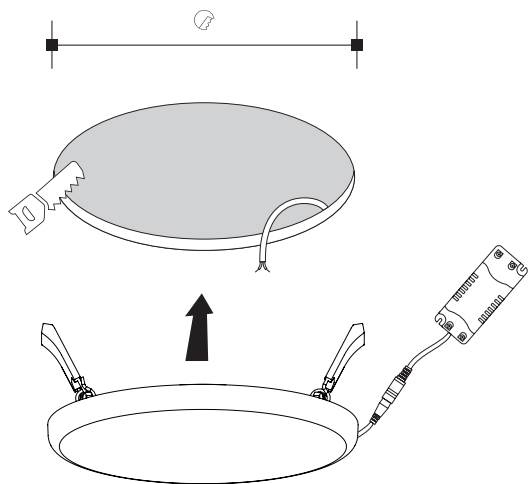

Instalace | Inštalácia | Installation | Installierung

Model	☼	W	lm	K	☼ ☼	📏	🔩
PN14100006	-	6	570	3000	Ø75x22	104g	55
PN14300006	-	6	600	4000	Ø75x22	104g	55
PN14100014	DIM	6	570	3000	Ø75x22	104g	55
PN14300014	DIM	6	600	4000	Ø75x22	104g	55
PN14100007	-	12	1140	3000	Ø155x22	314g	135
PN14300007	-	12	1200	4000	Ø155x22	314g	135
PN14100015	DIM	12	1140	3000	Ø155x22	314g	135
PN14300015	DIM	12	1200	4000	Ø155x22	314g	135
PN14100008	-	18	1710	3000	Ø185x22	446g	165
PN14300008	-	18	1800	4000	Ø185x22	446g	165
PN14100016	DIM	18	1710	3000	Ø185x22	446g	165
PN14300016	DIM	18	1800	4000	Ø185x22	446g	165
PN14100009	-	24	2280	3000	Ø215x22	616g	195
PN14300009	-	24	2400	4000	Ø215x22	616g	195
PN14100017	DIM	24	2280	3000	Ø215x22	616g	195
PN14300017	DIM	24	2400	4000	Ø215x22	616g	195
PN14100010	-	6	570	3000	75x75x22	120g	55
PN14300010	-	6	600	4000	75x75x22	120g	55
PN14100018	DIM	6	570	3000	75x75x22	120g	55
PN14300018	DIM	6	600	4000	75x75x22	120g	55
PN14100011	-	12	1140	3000	155x155x22	371g	135
PN14300011	-	12	1200	4000	155x155x22	371g	135
PN14100019	DIM	12	1140	3000	155x155x22	371g	135
PN14300019	DIM	12	1200	4000	155x155x22	371g	135
PN14100012	-	18	1710	3000	185x185x22	575g	165
PN14300012	-	18	1800	4000	185x185x22	575g	165
PN14100020	DIM	18	1710	3000	185x185x22	575g	165
PN14300020	DIM	18	1800	4000	185x185x22	575g	165
PN14100013	-	24	2280	3000	215x215x22	716g	195
PN14300013	-	24	2400	4000	215x215x22	716g	195
PN14100021	DIM	24	2280	3000	215x215x22	716g	195
PN14300021	DIM	24	2400	4000	215x215x22	716g	195

1

2

SÁDROKARTON | SADROKARTÓN
GYPSUM BOARD | GIPSKARTON PLATTEN

3

4

5