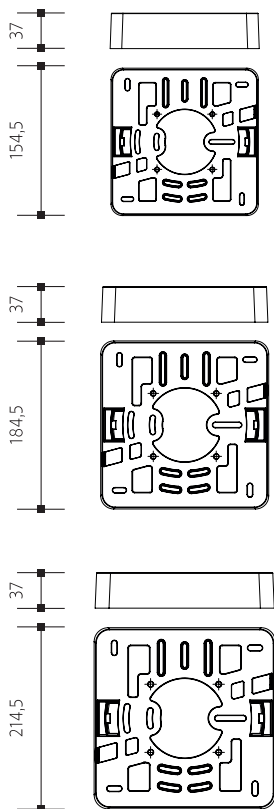

PRÍSAZENÁ MONTÁŽ | PRISADENÁ MONTÁŽ | SURFACE MOUNTING
ANBAULEUCHTE MONTIERUNG

Technické údaje sa môžu zmeniť bez předchozího upozornění.
Technické údaje sa môžu zmeniť bez předchozího upozornění.