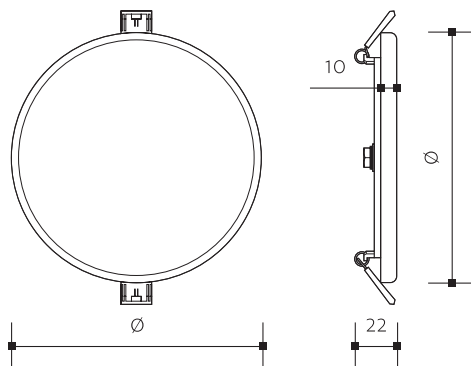

Model	☼	W	lm	K	☼ ☼	📏	🔩
PN14100006	-	6	570	3000	Ø75x22	104g	55
PN14300006	-	6	600	4000	Ø75x22	104g	55
PN14100014	DIM	6	570	3000	Ø75x22	104g	55
PN14300014	DIM	6	600	4000	Ø75x22	104g	55
PN14100007	-	12	1140	3000	Ø155x22	314g	135
PN14300007	-	12	1200	4000	Ø155x22	314g	135
PN14100015	DIM	12	1140	3000	Ø155x22	314g	135
PN14300015	DIM	12	1200	4000	Ø155x22	314g	135
PN14100008	-	18	1710	3000	Ø185x22	446g	165
PN14300008	-	18	1800	4000	Ø185x22	446g	165
PN14100016	DIM	18	1710	3000	Ø185x22	446g	165
PN14300016	DIM	18	1800	4000	Ø185x22	446g	165
PN14100009	-	24	2280	3000	Ø215x22	616g	195
PN14300009	-	24	2400	4000	Ø215x22	616g	195
PN14100017	DIM	24	2280	3000	Ø215x22	616g	195
PN14300017	DIM	24	2400	4000	Ø215x22	616g	195
PN14100010	-	6	570	3000	75x75x22	120g	55
PN14300010	-	6	600	4000	75x75x22	120g	55
PN14100018	DIM	6	570	3000	75x75x22	120g	55
PN14300018	DIM	6	600	4000	75x75x22	120g	55
PN14100011	-	12	1140	3000	155x155x22	371g	135
PN14300011	-	12	1200	4000	155x155x22	371g	135
PN14100019	DIM	12	1140	3000	155x155x22	371g	135
PN14300019	DIM	12	1200	4000	155x155x22	371g	135
PN14100012	-	18	1710	3000	185x185x22	575g	165
PN14300012	-	18	1800	4000	185x185x22	575g	165
PN14100020	DIM	18	1710	3000	185x185x22	575g	165
PN14300020	DIM	18	1800	4000	185x185x22	575g	165
PN14100013	-	24	2280	3000	215x215x22	716g	195
PN14300013	-	24	2400	4000	215x215x22	716g	195
PN14100021	DIM	24	2280	3000	215x215x22	716g	195
PN14300021	DIM	24	2400	4000	215x215x22	716g	195