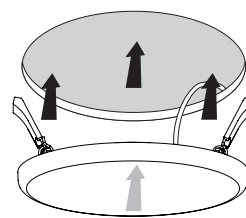

Instalace | Inštalácia | Installation | Installierung

Model	☼	W	lm	K	☼ ☼	📏	🔩
PN14100006	-	6	570	3000	Ø75x22	104g	55
PN14300006	-	6	600	4000	Ø75x22	104g	55
PN14100014	DIM	6	570	3000	Ø75x22	104g	55
PN14300014	DIM	6	600	4000	Ø75x22	104g	55
PN14100007	-	12	1140	3000	Ø155x22	314g	135
PN14300007	-	12	1200	4000	Ø155x22	314g	135
PN14100015	DIM	12	1140	3000	Ø155x22	314g	135
PN14300015	DIM	12	1200	4000	Ø155x22	314g	135
PN14100008	-	18	1710	3000	Ø185x22	446g	165
PN14300008	-	18	1800	4000	Ø185x22	446g	165
PN14100016	DIM	18	1710	3000	Ø185x22	446g	165
PN14300016	DIM	18	1800	4000	Ø185x22	446g	165
PN14100009	-	24	2280	3000	Ø215x22	616g	195
PN14300009	-	24	2400	4000	Ø215x22	616g	195
PN14100017	DIM	24	2280	3000	Ø215x22	616g	195
PN14300017	DIM	24	2400	4000	Ø215x22	616g	195
PN14100010	-	6	570	3000	75x75x22	120g	55
PN14300010	-	6	600	4000	75x75x22	120g	55
PN14100018	DIM	6	570	3000	75x75x22	120g	55
PN14300018	DIM	6	600	4000	75x75x22	120g	55
PN14100011	-	12	1140	3000	155x155x22	371g	135
PN14300011	-	12	1200	4000	155x155x22	371g	135
PN14100019	DIM	12	1140	3000	155x155x22	371g	135
PN14300019	DIM	12	1200	4000	155x155x22	371g	135
PN14100012	-	18	1710	3000	185x185x22	575g	165
PN14300012	-	18	1800	4000	185x185x22	575g	165
PN14100020	DIM	18	1710	3000	185x185x22	575g	165
PN14300020	DIM	18	1800	4000	185x185x22	575g	165
PN14100013	-	24	2280	3000	215x215x22	716g	195
PN14300013	-	24	2400	4000	215x215x22	716g	195
PN14100021	DIM	24	2280	3000	215x215x22	716g	195
PN14300021	DIM	24	2400	4000	215x215x22	716g	195

1

2

SÁDROKARTON | SADROKARTÓN
GYPSUM BOARD | GIPSKARTON PLATTEN

3

4

5