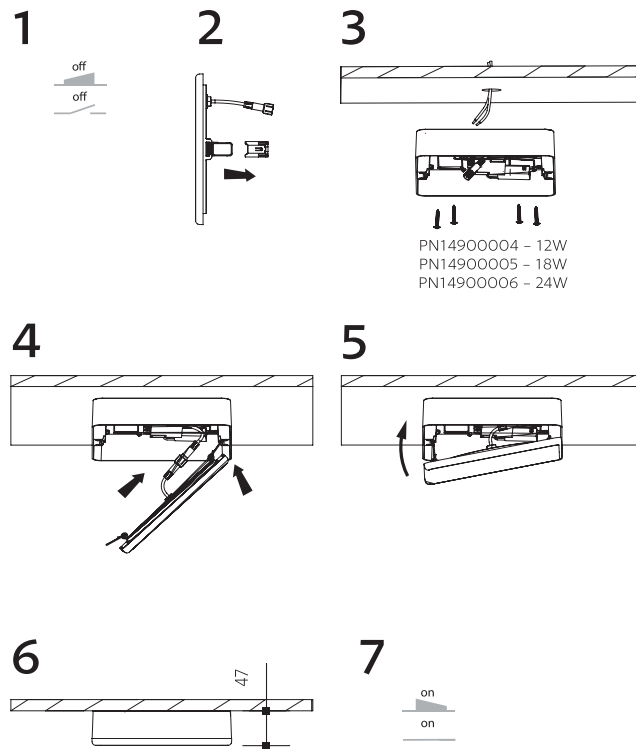

PRÍSAZENÁ MONTÁŽ | PRISADENÁ MONTÁŽ | SURFACE MOUNTING
ANBAULEUCHTE MONTIERUNG

Technické údaje sa môžu zmeniť bez předchozího upozornění.
Technické údaje sa môžu zmeniť bez předchozího upozornění.