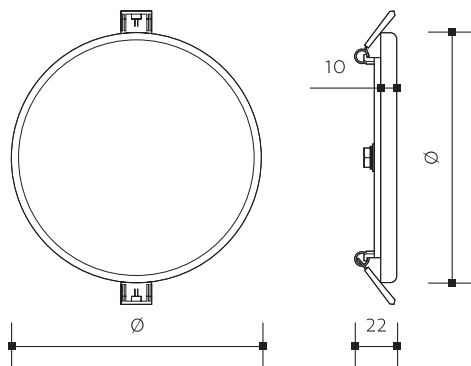

Model	☹	W	lm	K	☹	📏	🔩
PN14100006	-	6	570	3000	Ø75x22	104g	55
PN14300006	-	6	600	4000	Ø75x22	104g	55
PN14100014	DIM	6	570	3000	Ø75x22	104g	55
PN14300014	DIM	6	600	4000	Ø75x22	104g	55
PN14100007	-	12	1140	3000	Ø155x22	314g	135
PN14300007	-	12	1200	4000	Ø155x22	314g	135
PN14100015	DIM	12	1140	3000	Ø155x22	314g	135
PN14300015	DIM	12	1200	4000	Ø155x22	314g	135
PN14100008	-	18	1710	3000	Ø185x22	446g	165
PN14300008	-	18	1800	4000	Ø185x22	446g	165
PN14100016	DIM	18	1710	3000	Ø185x22	446g	165
PN14300016	DIM	18	1800	4000	Ø185x22	446g	165
PN14100009	-	24	2280	3000	Ø215x22	616g	195
PN14300009	-	24	2400	4000	Ø215x22	616g	195
PN14100017	DIM	24	2280	3000	Ø215x22	616g	195
PN14300017	DIM	24	2400	4000	Ø215x22	616g	195
PN14100010	-	6	570	3000	75x75x22	120g	55
PN14300010	-	6	600	4000	75x75x22	120g	55
PN14100018	DIM	6	570	3000	75x75x22	120g	55
PN14300018	DIM	6	600	4000	75x75x22	120g	55
PN14100011	-	12	1140	3000	155x155x22	371g	135
PN14300011	-	12	1200	4000	155x155x22	371g	135
PN14100019	DIM	12	1140	3000	155x155x22	371g	135
PN14300019	DIM	12	1200	4000	155x155x22	371g	135
PN14100012	-	18	1710	3000	185x185x22	575g	165
PN14300012	-	18	1800	4000	185x185x22	575g	165
PN14100020	DIM	18	1710	3000	185x185x22	575g	165
PN14300020	DIM	18	1800	4000	185x185x22	575g	165
PN14100013	-	24	2280	3000	215x215x22	716g	195
PN14300013	-	24	2400	4000	215x215x22	716g	195
PN14100021	DIM	24	2280	3000	215x215x22	716g	195
PN14300021	DIM	24	2400	4000	215x215x22	716g	195