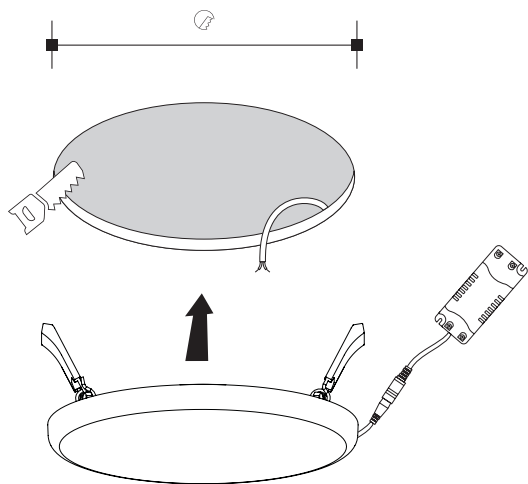

Instalace | Inštalácia | Installation | Installierung

Model	☹	W	lm	K	☹	📏	🔩
PN14100006	-	6	570	3000	Ø75x22	104g	55
PN14300006	-	6	600	4000	Ø75x22	104g	55
PN14100014	DIM	6	570	3000	Ø75x22	104g	55
PN14300014	DIM	6	600	4000	Ø75x22	104g	55
PN14100007	-	12	1140	3000	Ø155x22	314g	135
PN14300007	-	12	1200	4000	Ø155x22	314g	135
PN14100015	DIM	12	1140	3000	Ø155x22	314g	135
PN14300015	DIM	12	1200	4000	Ø155x22	314g	135
PN14100008	-	18	1710	3000	Ø185x22	446g	165
PN14300008	-	18	1800	4000	Ø185x22	446g	165
PN14100016	DIM	18	1710	3000	Ø185x22	446g	165
PN14300016	DIM	18	1800	4000	Ø185x22	446g	165
PN14100009	-	24	2280	3000	Ø215x22	616g	195
PN14300009	-	24	2400	4000	Ø215x22	616g	195
PN14100017	DIM	24	2280	3000	Ø215x22	616g	195
PN14300017	DIM	24	2400	4000	Ø215x22	616g	195
PN14100010	-	6	570	3000	75x75x22	120g	55
PN14300010	-	6	600	4000	75x75x22	120g	55
PN14100018	DIM	6	570	3000	75x75x22	120g	55
PN14300018	DIM	6	600	4000	75x75x22	120g	55
PN14100011	-	12	1140	3000	155x155x22	371g	135
PN14300011	-	12	1200	4000	155x155x22	371g	135
PN14100019	DIM	12	1140	3000	155x155x22	371g	135
PN14300019	DIM	12	1200	4000	155x155x22	371g	135
PN14100012	-	18	1710	3000	185x185x22	575g	165
PN14300012	-	18	1800	4000	185x185x22	575g	165
PN14100020	DIM	18	1710	3000	185x185x22	575g	165
PN14300020	DIM	18	1800	4000	185x185x22	575g	165
PN14100013	-	24	2280	3000	215x215x22	716g	195
PN14300013	-	24	2400	4000	215x215x22	716g	195
PN14100021	DIM	24	2280	3000	215x215x22	716g	195
PN14300021	DIM	24	2400	4000	215x215x22	716g	195

1

2

SÁDROKARTON | SADROKARTÓN
GYBSUM BOARD | GIPSKARTON PLATTEN

3

4

5