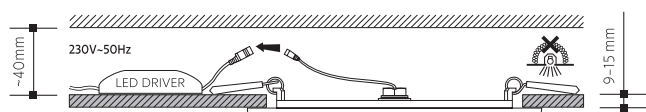

Instalace | Inštalácia | Installation | Installierung

Model	☹	W	lm	K	☹	📏	🔩
PN14100006	-	6	570	3000	Ø75x22	104g	55
PN14300006	-	6	600	4000	Ø75x22	104g	55
PN14100014	DIM	6	570	3000	Ø75x22	104g	55
PN14300014	DIM	6	600	4000	Ø75x22	104g	55
PN14100007	-	12	1140	3000	Ø155x22	314g	135
PN14300007	-	12	1200	4000	Ø155x22	314g	135
PN14100015	DIM	12	1140	3000	Ø155x22	314g	135
PN14300015	DIM	12	1200	4000	Ø155x22	314g	135
PN14100008	-	18	1710	3000	Ø185x22	446g	165
PN14300008	-	18	1800	4000	Ø185x22	446g	165
PN14100016	DIM	18	1710	3000	Ø185x22	446g	165
PN14300016	DIM	18	1800	4000	Ø185x22	446g	165
PN14100009	-	24	2280	3000	Ø215x22	616g	195
PN14300009	-	24	2400	4000	Ø215x22	616g	195
PN14100017	DIM	24	2280	3000	Ø215x22	616g	195
PN14300017	DIM	24	2400	4000	Ø215x22	616g	195
PN14100010	-	6	570	3000	75x75x22	120g	55
PN14300010	-	6	600	4000	75x75x22	120g	55
PN14100018	DIM	6	570	3000	75x75x22	120g	55
PN14300018	DIM	6	600	4000	75x75x22	120g	55
PN14100011	-	12	1140	3000	155x155x22	371g	135
PN14300011	-	12	1200	4000	155x155x22	371g	135
PN14100019	DIM	12	1140	3000	155x155x22	371g	135
PN14300019	DIM	12	1200	4000	155x155x22	371g	135
PN14100012	-	18	1710	3000	185x185x22	575g	165
PN14300012	-	18	1800	4000	185x185x22	575g	165
PN14100020	DIM	18	1710	3000	185x185x22	575g	165
PN14300020	DIM	18	1800	4000	185x185x22	575g	165
PN14100013	-	24	2280	3000	215x215x22	716g	195
PN14300013	-	24	2400	4000	215x215x22	716g	195
PN14100021	DIM	24	2280	3000	215x215x22	716g	195
PN14300021	DIM	24	2400	4000	215x215x22	716g	195

1

2

SÁDROKARTON | SADROKARTÓN
GYPSUM BOARD | GIPSKARTON PLATTEN

3

4

5