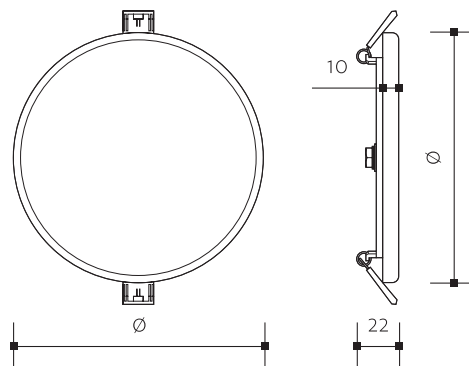

Model	☹	W	lm	K	☹	📏	🔩
PN14100006	-	6	570	3000	Ø75x22	104g	55
PN14300006	-	6	600	4000	Ø75x22	104g	55
PN14100014	DIM	6	570	3000	Ø75x22	104g	55
PN14300014	DIM	6	600	4000	Ø75x22	104g	55
PN14100007	-	12	1140	3000	Ø155x22	314g	135
PN14300007	-	12	1200	4000	Ø155x22	314g	135
PN14100015	DIM	12	1140	3000	Ø155x22	314g	135
PN14300015	DIM	12	1200	4000	Ø155x22	314g	135
PN14100008	-	18	1710	3000	Ø185x22	446g	165
PN14300008	-	18	1800	4000	Ø185x22	446g	165
PN14100016	DIM	18	1710	3000	Ø185x22	446g	165
PN14300016	DIM	18	1800	4000	Ø185x22	446g	165
PN14100009	-	24	2280	3000	Ø215x22	616g	195
PN14300009	-	24	2400	4000	Ø215x22	616g	195
PN14100017	DIM	24	2280	3000	Ø215x22	616g	195
PN14300017	DIM	24	2400	4000	Ø215x22	616g	195
PN14100010	-	6	570	3000	75x75x22	120g	55
PN14300010	-	6	600	4000	75x75x22	120g	55
PN14100018	DIM	6	570	3000	75x75x22	120g	55
PN14300018	DIM	6	600	4000	75x75x22	120g	55
PN14100011	-	12	1140	3000	155x155x22	371g	135
PN14300011	-	12	1200	4000	155x155x22	371g	135
PN14100019	DIM	12	1140	3000	155x155x22	371g	135
PN14300019	DIM	12	1200	4000	155x155x22	371g	135
PN14100012	-	18	1710	3000	185x185x22	575g	165
PN14300012	-	18	1800	4000	185x185x22	575g	165
PN14100020	DIM	18	1710	3000	185x185x22	575g	165
PN14300020	DIM	18	1800	4000	185x185x22	575g	165
PN14100013	-	24	2280	3000	215x215x22	716g	195
PN14300013	-	24	2400	4000	215x215x22	716g	195
PN14100021	DIM	24	2280	3000	215x215x22	716g	195
PN14300021	DIM	24	2400	4000	215x215x22	716g	195