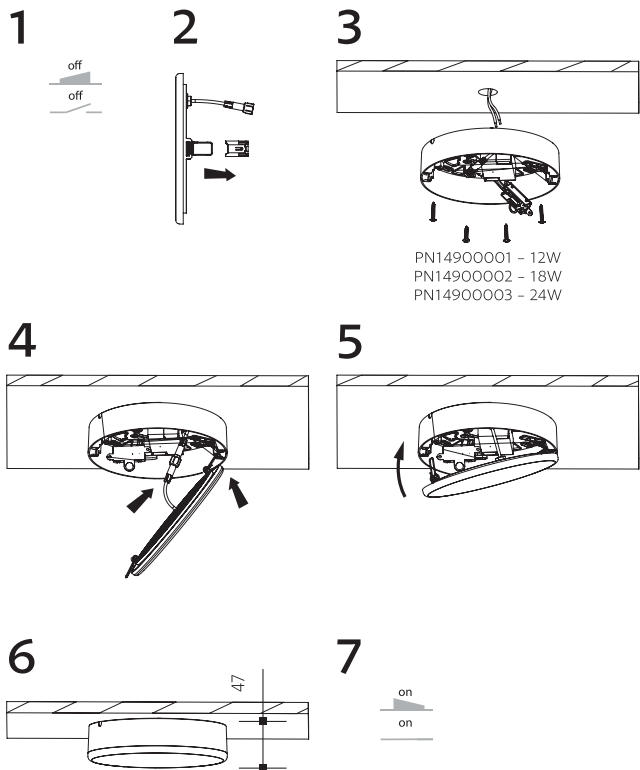

PŘISAZENÁ MONTÁŽ | PRISADENÁ MONTÁŽ | SURFACE MOUNTING
ANBAULEUCHTE MONTIERUNG

Technické údaje se mohou změnit bez předchozího upozornění.
Technické údaje sa môžu zmeniť bez predchádzajúceho upozornenia.