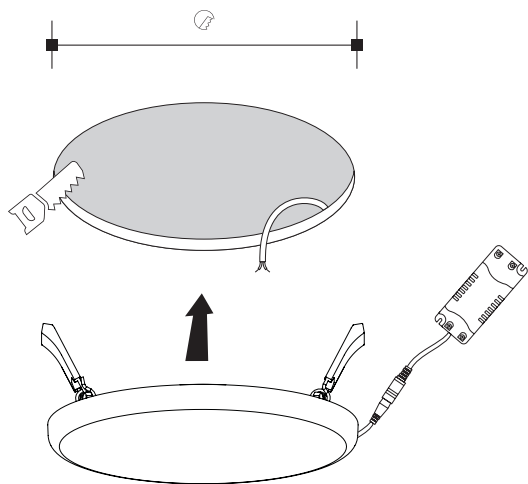

Instalace | Inštalácia | Installation | Installierung

Model	☼	W	lm	K	☼ ☼	📏	🔩
PN14100006	-	6	570	3000	Ø75x22	104g	55
PN14300006	-	6	600	4000	Ø75x22	104g	55
PN14100014	DIM	6	570	3000	Ø75x22	104g	55
PN14300014	DIM	6	600	4000	Ø75x22	104g	55
PN14100007	-	12	1140	3000	Ø155x22	314g	135
PN14300007	-	12	1200	4000	Ø155x22	314g	135
PN14100015	DIM	12	1140	3000	Ø155x22	314g	135
PN14300015	DIM	12	1200	4000	Ø155x22	314g	135
PN14100008	-	18	1710	3000	Ø185x22	446g	165
PN14300008	-	18	1800	4000	Ø185x22	446g	165
PN14100016	DIM	18	1710	3000	Ø185x22	446g	165
PN14300016	DIM	18	1800	4000	Ø185x22	446g	165
PN14100009	-	24	2280	3000	Ø215x22	616g	195
PN14300009	-	24	2400	4000	Ø215x22	616g	195
PN14100017	DIM	24	2280	3000	Ø215x22	616g	195
PN14300017	DIM	24	2400	4000	Ø215x22	616g	195
PN14100010	-	6	570	3000	75x75x22	120g	55
PN14300010	-	6	600	4000	75x75x22	120g	55
PN14100018	DIM	6	570	3000	75x75x22	120g	55
PN14300018	DIM	6	600	4000	75x75x22	120g	55
PN14100011	-	12	1140	3000	155x155x22	371g	135
PN14300011	-	12	1200	4000	155x155x22	371g	135
PN14100019	DIM	12	1140	3000	155x155x22	371g	135
PN14300019	DIM	12	1200	4000	155x155x22	371g	135
PN14100012	-	18	1710	3000	185x185x22	575g	165
PN14300012	-	18	1800	4000	185x185x22	575g	165
PN14100020	DIM	18	1710	3000	185x185x22	575g	165
PN14300020	DIM	18	1800	4000	185x185x22	575g	165
PN14100013	-	24	2280	3000	215x215x22	716g	195
PN14300013	-	24	2400	4000	215x215x22	716g	195
PN14100021	DIM	24	2280	3000	215x215x22	716g	195
PN14300021	DIM	24	2400	4000	215x215x22	716g	195

1

2

SÁDROKARTON | SADROKARTÓN
GYBSUM BOARD | GIPSKARTON PLATTEN

3

4

5