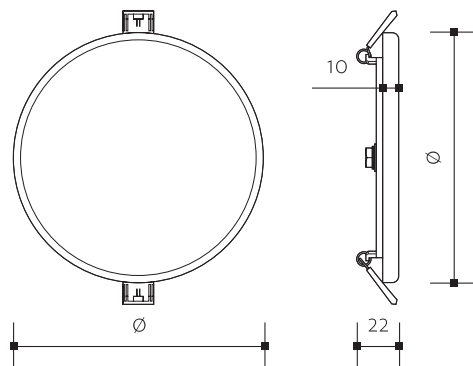

Model	☼	W	lm	K	☼ ☼	📏	🔩
PN14100006	-	6	570	3000	Ø75x22	104g	55
PN14300006	-	6	600	4000	Ø75x22	104g	55
PN14100014	DIM	6	570	3000	Ø75x22	104g	55
PN14300014	DIM	6	600	4000	Ø75x22	104g	55
PN14100007	-	12	1140	3000	Ø155x22	314g	135
PN14300007	-	12	1200	4000	Ø155x22	314g	135
PN14100015	DIM	12	1140	3000	Ø155x22	314g	135
PN14300015	DIM	12	1200	4000	Ø155x22	314g	135
PN14100008	-	18	1710	3000	Ø185x22	446g	165
PN14300008	-	18	1800	4000	Ø185x22	446g	165
PN14100016	DIM	18	1710	3000	Ø185x22	446g	165
PN14300016	DIM	18	1800	4000	Ø185x22	446g	165
PN14100009	-	24	2280	3000	Ø215x22	616g	195
PN14300009	-	24	2400	4000	Ø215x22	616g	195
PN14100017	DIM	24	2280	3000	Ø215x22	616g	195
PN14300017	DIM	24	2400	4000	Ø215x22	616g	195
PN14100010	-	6	570	3000	75x75x22	120g	55
PN14300010	-	6	600	4000	75x75x22	120g	55
PN14100018	DIM	6	570	3000	75x75x22	120g	55
PN14300018	DIM	6	600	4000	75x75x22	120g	55
PN14100011	-	12	1140	3000	155x155x22	371g	135
PN14300011	-	12	1200	4000	155x155x22	371g	135
PN14100019	DIM	12	1140	3000	155x155x22	371g	135
PN14300019	DIM	12	1200	4000	155x155x22	371g	135
PN14100012	-	18	1710	3000	185x185x22	575g	165
PN14300012	-	18	1800	4000	185x185x22	575g	165
PN14100020	DIM	18	1710	3000	185x185x22	575g	165
PN14300020	DIM	18	1800	4000	185x185x22	575g	165
PN14100013	-	24	2280	3000	215x215x22	716g	195
PN14300013	-	24	2400	4000	215x215x22	716g	195
PN14100021	DIM	24	2280	3000	215x215x22	716g	195
PN14300021	DIM	24	2400	4000	215x215x22	716g	195