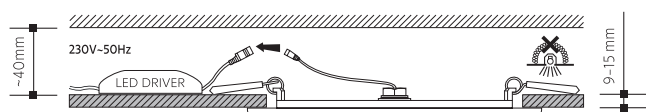

Instalace | Inštalácia | Installation | Installierung

Model	☼	W	lm	K	☼ ☼	📏	🔩
PN14100006	-	6	570	3000	Ø75x22	104g	55
PN14300006	-	6	600	4000	Ø75x22	104g	55
PN14100014	DIM	6	570	3000	Ø75x22	104g	55
PN14300014	DIM	6	600	4000	Ø75x22	104g	55
PN14100007	-	12	1140	3000	Ø155x22	314g	135
PN14300007	-	12	1200	4000	Ø155x22	314g	135
PN14100015	DIM	12	1140	3000	Ø155x22	314g	135
PN14300015	DIM	12	1200	4000	Ø155x22	314g	135
PN14100008	-	18	1710	3000	Ø185x22	446g	165
PN14300008	-	18	1800	4000	Ø185x22	446g	165
PN14100016	DIM	18	1710	3000	Ø185x22	446g	165
PN14300016	DIM	18	1800	4000	Ø185x22	446g	165
PN14100009	-	24	2280	3000	Ø215x22	616g	195
PN14300009	-	24	2400	4000	Ø215x22	616g	195
PN14100017	DIM	24	2280	3000	Ø215x22	616g	195
PN14300017	DIM	24	2400	4000	Ø215x22	616g	195
PN14100010	-	6	570	3000	75x75x22	120g	55
PN14300010	-	6	600	4000	75x75x22	120g	55
PN14100018	DIM	6	570	3000	75x75x22	120g	55
PN14300018	DIM	6	600	4000	75x75x22	120g	55
PN14100011	-	12	1140	3000	155x155x22	371g	135
PN14300011	-	12	1200	4000	155x155x22	371g	135
PN14100019	DIM	12	1140	3000	155x155x22	371g	135
PN14300019	DIM	12	1200	4000	155x155x22	371g	135
PN14100012	-	18	1710	3000	185x185x22	575g	165
PN14300012	-	18	1800	4000	185x185x22	575g	165
PN14100020	DIM	18	1710	3000	185x185x22	575g	165
PN14300020	DIM	18	1800	4000	185x185x22	575g	165
PN14100013	-	24	2280	3000	215x215x22	716g	195
PN14300013	-	24	2400	4000	215x215x22	716g	195
PN14100021	DIM	24	2280	3000	215x215x22	716g	195
PN14300021	DIM	24	2400	4000	215x215x22	716g	195

1

2

SÁDROKARTON | SADROKARTÓN
GYBSUM BOARD | GIPSKARTON PLATTEN

3

4

5