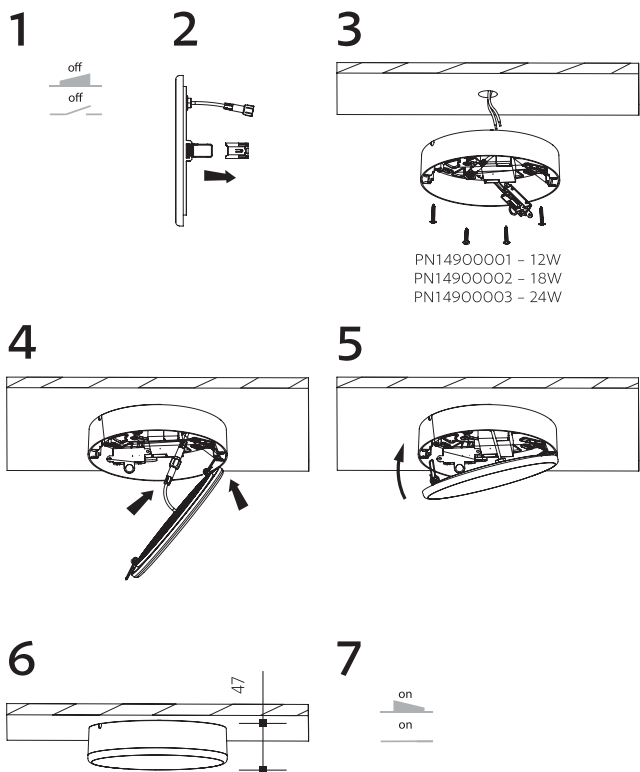

PŘISAZENÁ MONTÁŽ | PRISADENÁ MONTÁŽ | SURFACE MOUNTING
ANBAULEUCHTE MONTIERUNG

Technické údaje se mohou změnit bez předchozího upozornění.
Technické údaje sa môžu zmeniť bez predchádzajúceho upozornenia.