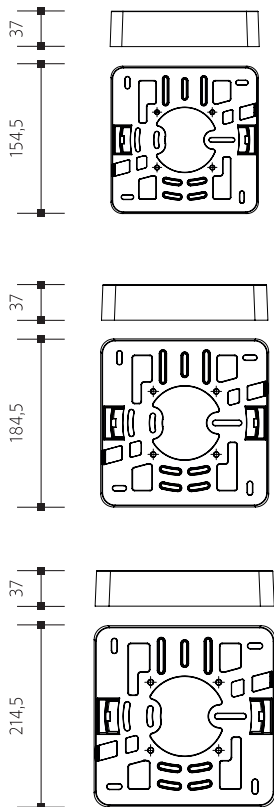

PRÍSAZENÁ MONTÁŽ | PRISADENÁ MONTÁŽ | SURFACE MOUNTING
ANBAULEUCHTE MONTIERUNG