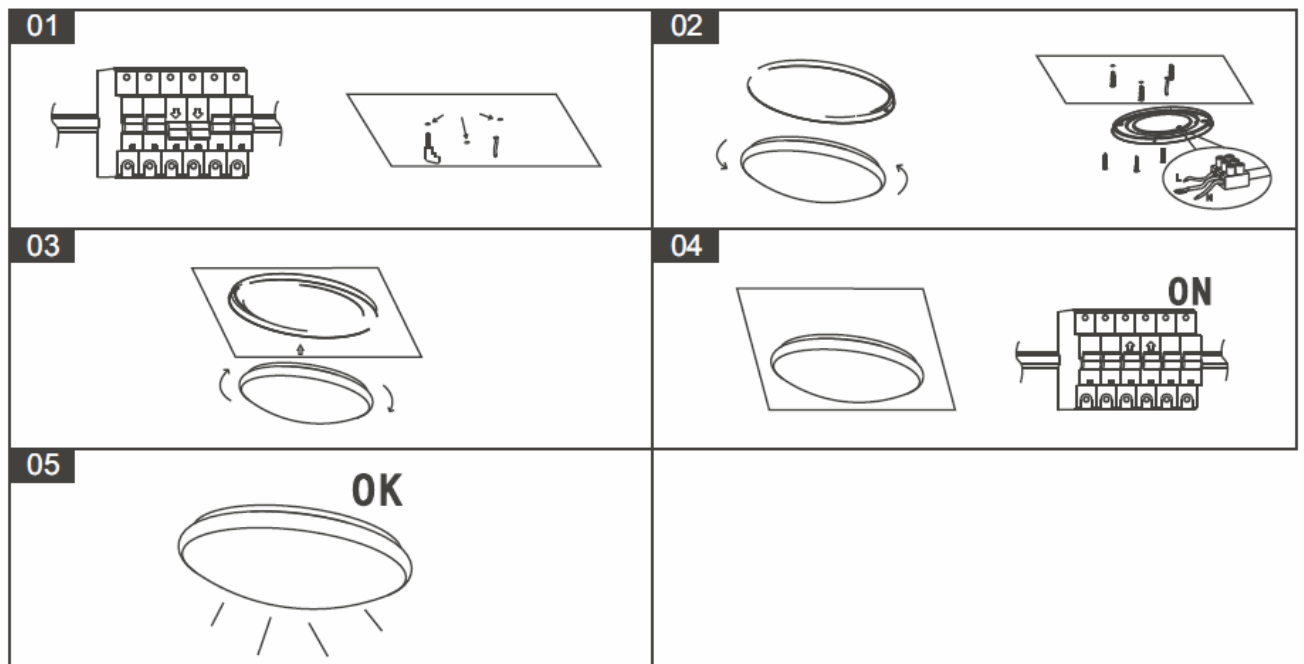

4. Při nestandardním chování svítidla ihned vypněte přívod proudu a nechejte svítidlo zkontrolovat elektrikářem.

4. Pri neštandardným správanie svietidla ihneď vypnite prívod prúdu a nechajte svietidlo skontrolovať elektrikárom.

5. Not-dimmable lamp. Please do not use it with dimmer.

5. Svítidlo není určeno pro stmívání. Nepoužívejte ho spolu se stmívačem.

5. Svítidlo nie je určené pre stmievanie. Nepoužívajte ho spolu so stmievačom.

6. For your eye, please do not look straight the lamp for a long time.

6. Chraňte si svůj zrak a nedívejte se dlouhou dobu přímo do světelného zdroje svítidla.

6. Chraňte si svoj zrak a nepozerajte sa dlhú dobu priamo do svetelného zdroja svietidla.

Warning:

Pozor:

Pozor:

Turn off power before installation

Před instalací vypněte přívod proudu

Pred inštaláciou vypnite prívod prúdu

Importer

Dovozce

Dovozca

Fulgur, spol.s r.o., Svitavská 39, Brno 61400,
tel.: 545 197 213, fax.: 545 197 211, www.fulgur.cz, info@fulgur.cz