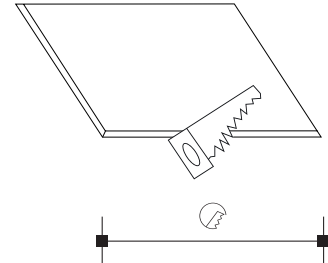

Instalace | Inštalácia | Installation | Installierung

Model	W	lm				
PN22300003	50	5000	595x595x10	2830g	600x600	50 000h
PN22300004	50	5000	1195x295x10	2830g	1200x300	50 000h
PN22300012	40	4000	595x595x10	2830g	600x600	50 000h
PN22300013	40	4000	1195x295x10	2830g	1200x300	50 000h

1

2a

2b

3

4

5a

5b

6