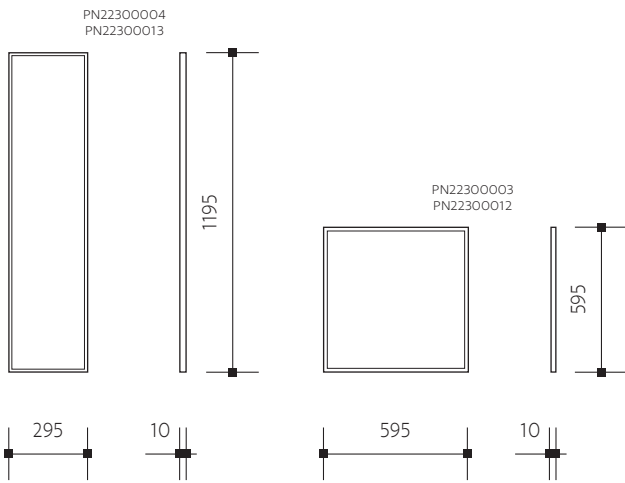

Instalace | Inštalácia | Installation | Installierung

Model	W	lm				
PN22300003	50	5000	595x595x10	2830g	600x600	50 000h
PN22300004	50	5000	1195x295x10	2830g	1200x300	50 000h
PN22300012	40	4000	595x595x10	2830g	600x600	50 000h
PN22300013	40	4000	1195x295x10	2830g	1200x300	50 000h