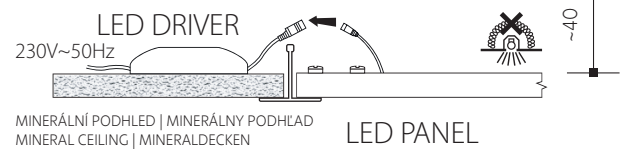

Instalace | Inštalácia | Installation | Installierung

Model	W	lm				
PN22300003	50	5000	595x595x10	2830g	600x600	50 000h
PN22300004	50	5000	1195x295x10	2830g	1200x300	50 000h
PN22300012	40	4000	595x595x10	2830g	600x600	50 000h
PN22300013	40	4000	1195x295x10	2830g	1200x300	50 000h

1

2a

2b

3

4

5a

5b

6