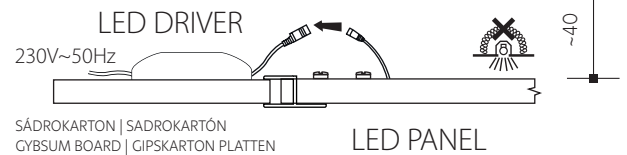

Instalace | Inštalácia | Installation | Installierung

Model	W	lm				
PN22300003	50	5000	595x595x10	2830g	600x600	50 000h
PN22300004	50	5000	1195x295x10	2830g	1200x300	50 000h
PN22300012	40	4000	595x595x10	2830g	600x600	50 000h
PN22300013	40	4000	1195x295x10	2830g	1200x300	50 000h

1

2a

2b

3

4

5a

5b

6