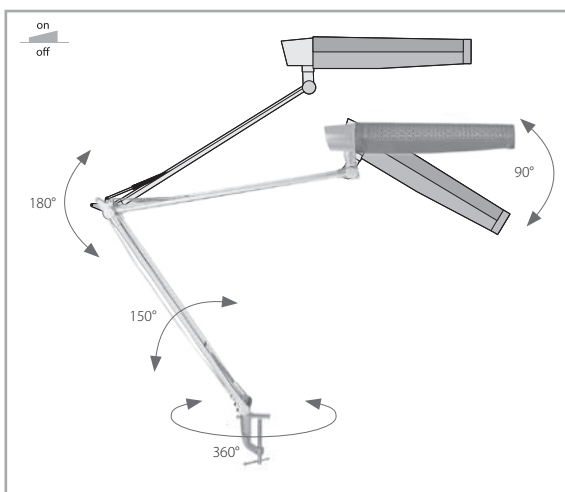

DORIS LED

CZ | Stolní lampa DORIS LED je vhodná na psací stůl v dětském pokoji nebo v kanceláři. Je dodávána včetně TS LED zdroje a přichytného šroubu. K dostání je v mnoha barevných provedeních.

EN | DORIS LED table lamp is suitable for uses not only in children's rooms but also in offices. It comes with the TS LED lamp and a mounting screw. This lamp is available in various colour variations.

DE | Die Tischlampe DORIS LED ist geeignet für Kinderzimmer oder Büro. Sie ist beliefert inklusive TS LED Leuchtmittel und Befestigungsschraube. Verfügbar in vielen Farbvarianten.

- STD25-T/K
- STD25-S/K
- STD25-T/T
- STD25-S/T
- STD25-T/M
- STD25-S/M
- STD26-T/K
- STD26-S/K
- STD26-T/T
- STD26-S/T
- STD26-T/M
- STD26-S/M

PŘÍSLUŠENSTVÍ | ACCESSORIES | ZUBEHÖR

- BASE1/C
- BASE1/T
- BASE1/M
- BASE2/CH
- BASE3/CH

- PODSTAVEC NA STŮL | TABLE BASE | SOCKEL AUF TISCH
- PODSTAVEC NA STŮL | TABLE BASE | SOCKEL AUF TISCH
- PODSTAVEC NA STŮL | TABLE BASE | SOCKEL AUF TISCH
- STOLNÍ ŠROUB | TABLE CLAMP | TISCHSCHRAUBE
- STOJAN 95 cm | STAND 95 cm | STÄNDER 95 cm