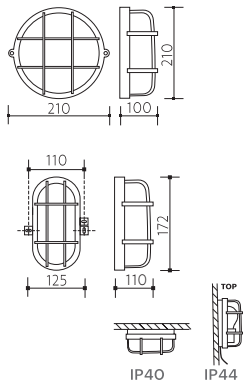

Instalace | Inštalácia | Installation | Installierung

Všetchna práva vyhrazena. Technické údaje se mohou změnit bez předchozího upozornění.
All rights reserved. Technical data can be changed without previous notice.
Alle Rechte vorbehalten. Technische Daten können sich ohne vorheriges Hinweis verändern.