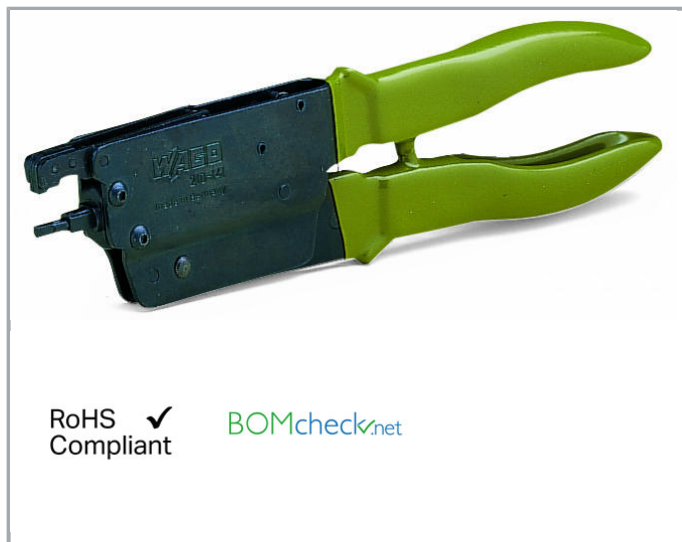

Datový list | Objednávací číslo: 210-143

Ovládací kleště; Pro řady 279, 280 (boční zapojení)

[www.wago.com/210-143](http://www.wago.com/210-143)