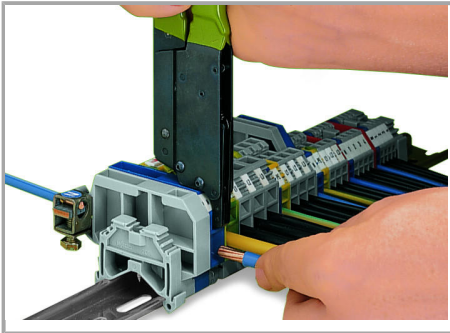

## Handling Instructions

When operating the handles beyond the locked position, the ratchet allows the tool to open and be removed from the terminal block.

Změny vyhrazeny.

---

WAGO Elektro spol. sr. o.  
Rozvodova 1116/36  
143 00 Praha 12 - Modřany  
Tel.: +420 261 090 143  
Email: [info.cz@wago.com](mailto:info.cz@wago.com), [wago-cz@wago.com](mailto:wago-cz@wago.com)