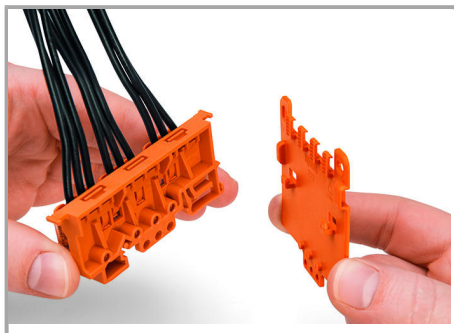

Handling Instructions

Securing a strain relief plate (222-505) to the mounting carrier.