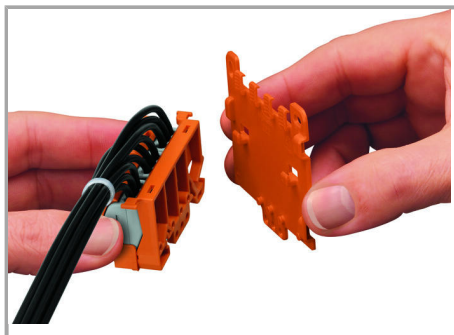

Kompatibilní produkty

Mounting adapter

Obj. č.: 221-500

Upevňovací adaptéry; Řada 221 – 4 mm²; Pro montáž na lištu DIN 35 / šroubovou montáž; Oranžová

www.wago.com/221-500

Obj. č.: 222-500

Upevňovací adaptéry; Řada 222; Pro montáž na lištu DIN 35 / šroubovou montáž; Oranžová

Handling Instructions

Securing a strain relief plate (222-505) to the mounting carrier.

Securing a strain relief plate (222-505) to the mounting carrier.

Změny vyhrazeny.

WAGO Elektro spol. sr. o.
Rozvodova 1116/36
143 00 Praha 12 - Modřany
Tel.: +420 261 090 143
Email: info.cz@wago.com, wago-cz@wago.com