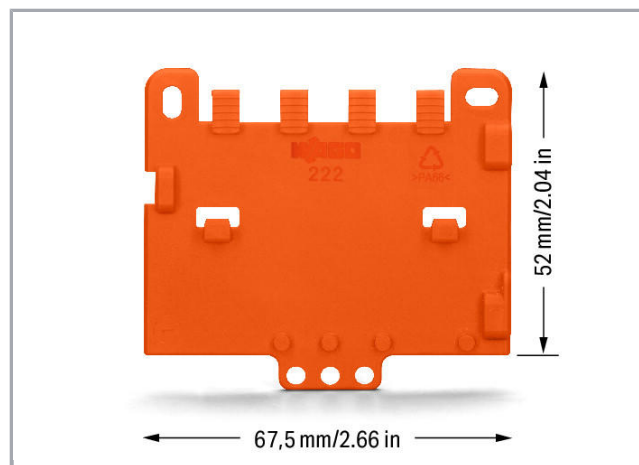

Datový list | Objednací číslo: 222-505

Podložka pro odlehčení tahu; Pro upevňovací adaptér; Řada 221 nebo 222, možnost naklapnutí

www.wago.com/222-505

Data

Geometrické údaje

Šířka	4 mm / 0.157 inch
Výška od horní hrany lišty DIN 35	52 mm / 2.047 inch
Hloubka	67,5 mm / 2.657 inch

Údaje o materiálu

barva	Oranžová
Požární zatížení	0.162 MJ
Hmotnost	5.4 g

Obchodní údaje

Product Group	7 (Push Wire Conn.)
Druh balení	BOX
Country of origin	DE

GTIN	4045454714789
------	---------------

Customs Tariff No.	85389099990
--------------------	-------------

Kompatibilní produkty

Mounting adapter

Obj. č.: 221-500

Upevňovací adaptéry; Řada 221 – 4 mm²; Pro montáž na lištu DIN 35 / šroubovou montáž; Oranžová

www.wago.com/221-500

Obj. č.: 222-500

Upevňovací adaptéry; Řada 222; Pro montáž na lištu DIN 35 / šroubovou montáž; Oranžová