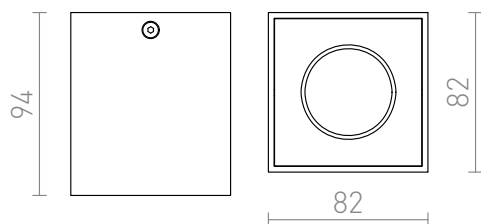

AGATE I

Stropní hranaté svítidlo pro reflektorovou žárovku s patičí GU10 bez možnosti naklopení.

MOC CZK vč DPH

R12735	AGATE I stropní matná bílá 230V GU10 35W	880,-
R12736	AGATE I stropní česaný hliník 230V GU10 35W	950,-