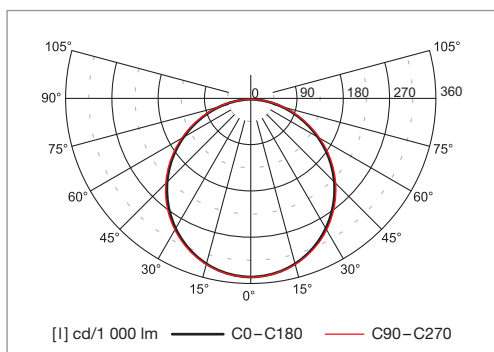

## Vestavná LED svítidla do podhledových systémů M600

**Novinka**

**ZÁVĚSNÁ MONTÁŽ**

**Materiál:**

- těleso: hliníkový rámeček
- difuzér: opálový PMMA

**Teplota okolí:** -20 ÷ 40 °C

**Stupeň krytí:** IP40

**Jmenovité napětí:** 230 V / 50 Hz