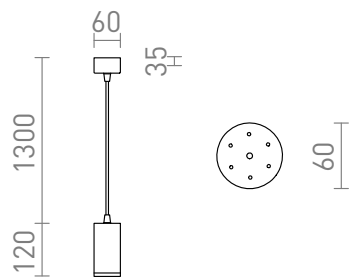

NEW

BELENOS ZÁVĚSNÁ

Jednoduchý závěsný válcový reflektor s patičí GU10. Pružinový úchyt patice umožňuje použití žárovek různých délek.

MOC CZK vč DPH

R13365	BELENOS závěsná bílá 230V LED GU10 9W	950,-
R13366	BELENOS závěsná černá 230V LED GU10 9W	950,-

3D model

PDF manual

G11841