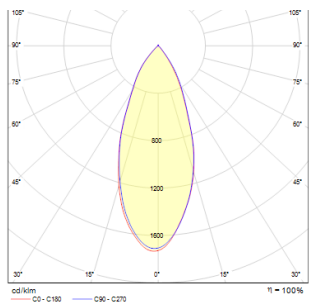

BOGARD ZÁVĚSNÁ

LED 5W 472 lm Ra 80

Závěsné válcové LED svítidlo. Svítidlo je možné opticky prodloužit pomocí nástavce R12495 a R12496.

MOC CZK vč DPH

R12493	BOGARD závěsná matná černá 230V LED 5W 40° 3000K	2 100,-
R12494	BOGARD závěsná matný nikel 230V LED 5W 40° 3000K	2 550,-