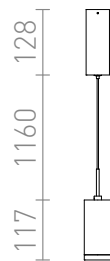

BOGARD ZÁVĚSNÁ

LED 5W 472 lm Ra 80

Závěsné válcové LED svítidlo. Svítidlo je možné opticky prodloužit pomocí nástavce R12495 a R12496.

MOC CZK vč DPH

R12493	BOGARD závěsná matná černá 230V LED 5W 40° 3000K	2 100,-
R12494	BOGARD závěsná matný nikel 230V LED 5W 40° 3000K	2 550,-