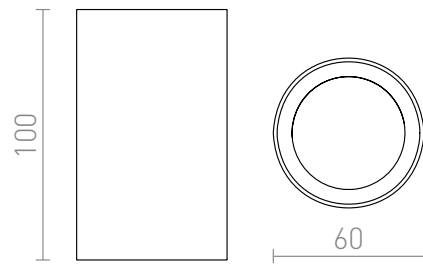

GAYA

Válcové přisazené stropní svítidlo bez možnosti naklopení pro reflektorovou žárovku GU10.

MOC CZK vč DPH

R12667	GAYA bílá 230V GU10 35W	620,-
R12668	GAYA černá 230V GU10 35W	620,-

3D model

PDF manual

G11837