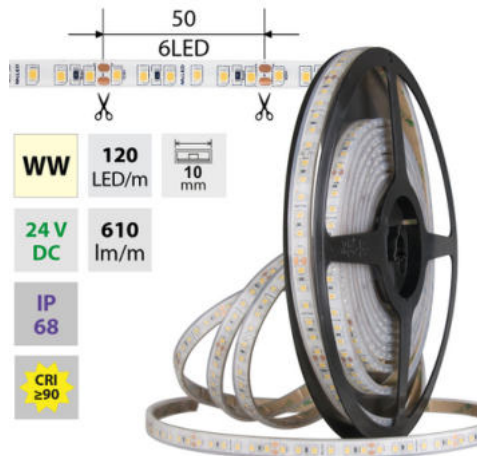

support@mcled.cz

Popis: LED pásek SMD2835, teplá bílá (3000K), 9,6W, 120LED, 610lm/m, CRI>90, segment 50mm, 6LED/segment, IP68, DC 24V, životnost 54000h, šíře 10mm, bílý PCB pásek, max. délka pásku při jednostranném zapojení: 7m, opatřen samolepící páskou 3M, UV stabilní. Balení 5m.

Parametry:

Provedení: **Páska**

Způsob montáže: **Povrchová montáž**

Typ světelného zdroje: **LED nevyměnitelný**

Počet LED na metr [-]: **120**

Výkon na metr [W]: **9,6**

Světelný tok na metr [lm]: **610**

Barva světla: **teplá bílá WW**

Svítivost: **střední - dekorativní**

Dělitelnost pásku po [mm]: **50 mm**

Počet připojovacích vodičů: **2**

Počet LED na segment: **6**

Záruka McLED [M]: **60**

EAN: **8595607110068**

Třída energetické účinnosti dle nařízení EK

2019/2015: **G**

WW 2800 - 3100K	SMD 2835	120 LED/m	9,6 W/m	610 lm/m	10 mm
IP 68	24 V DC	6 LED 50 mm	≤7 m 24 VDC	≤14 m 24 VDC	
CRI ≥90	120°	54000 h _{L70}			

WW 2800 - 3100K	SMD 2835	120 LED/m	9,6 W/m	610 lm/m	10 mm
IP 68	24 V DC	6 LED 50 mm	≤7 m 24 VDC	≤14 m 24 VDC	
CRI ≥90	120°	54000 h _{L70}			