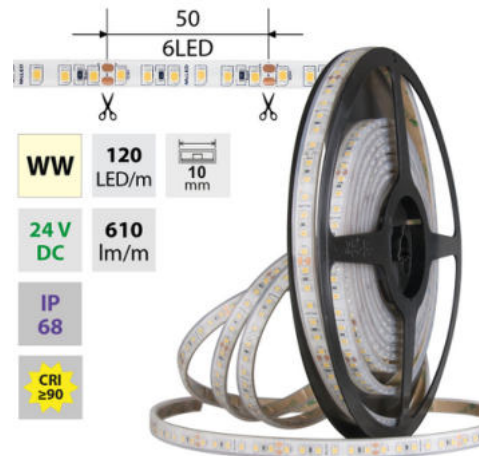

support@mcled.cz

Popis: LED pásek SMD2835, teplá bílá (3000K), 9,6W, 120LED, 610lm/m, CRI>90, segment 50mm, 6LED/segment, IP68, DC 24V, životnost 54000h, šíře 10mm, bílý PCB pásek, max. délka pásku při jednostranném zapojení: 7m, opatřen samolepící páskou 3M, UV stabilní. Balení 5m.

Parametry:

Provedení: **Páska**

Způsob montáže: **Povrchová montáž**

Typ světelného zdroje: **LED nevyměnitelný**

Počet LED na metr [-]: **120**

Výkon na metr [W]: **9,6**

Světelný tok na metr [lm]: **610**

Barva světla: **teplá bílá WW**

Svítivost: **střední - dekorativní**

Dělitelnost pásku po [mm]: **50 mm**

Počet připojovacích vodičů: **2**

Počet LED na segment: **6**

Záruka McLED [M]: **60**

EAN: **8595607110068**

Třída energetické účinnosti dle nařízení EK

2019/2015: **G**

WW 2800 - 3100K	SMD 2835	120 LED/m	9,6 W/m	610 lm/m	10 mm
IP 68	24 V DC	6 LED 50 mm	≤7 m 24 VDC	≤14 m 24 VDC	
CRI ≥90	120°	54000 h _{L70}			

WW 2800 - 3100K	SMD 2835	120 LED/m	9,6 W/m	610 lm/m	10 mm
IP 68	24 V DC	6 LED 50 mm	≤7 m 24 VDC	≤14 m 24 VDC	
CRI ≥90	120°	54000 h _{L70}			