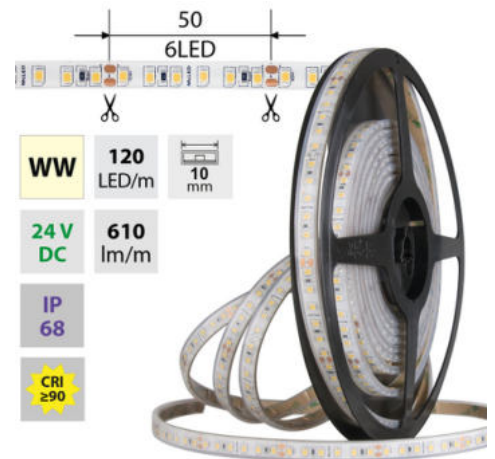

LED pásek WW, 120LED, 610lm/m, 9,6W/m, 24V, IP68, 5m

Kód produktu: **ML-126.868.60.0**

Typ produktu: **2835WW-M120L10W68F24RA90-**

McLED Asist

+420 220 184 886, +420 220 184 827, +420 220 184 894, +420 220 184 881

support@mcled.cz

Popis: LED pásek SMD2835, teplá bílá (3000K), 9,6W, 120LED, 610lm/m, CRI>90, segment 50mm, 6LED/segment, IP68, DC 24V, životnost 54000h, šíře 10mm, bílý PCB pásek, max. délka pásku při jednostranném zapojení: 7m, opatřen samolepící páskou 3M, UV stabilní. Balení 5m.

Parametry:

Provedení: **Páska**

Způsob montáže: **Povrchová montáž**

Typ světelného zdroje: **LED nevyměnitelný**

Počet LED na metr [-]: **120**

Výkon na metr [W]: **9,6**

Světelný tok na metr [lm]: **610**

Počet pólů: **2**

Průřez vodiče [mm²]: **0,82**

Způsob připojení: **Kabel**

Směr vyzařování: **kolmo**

Typ čipu: **SMD 2835**

Barva základny: **bílá**

Barvná uniformita (MacAdamova elipsa): **SDCM3**

Napětí světelného zdroje: **24**