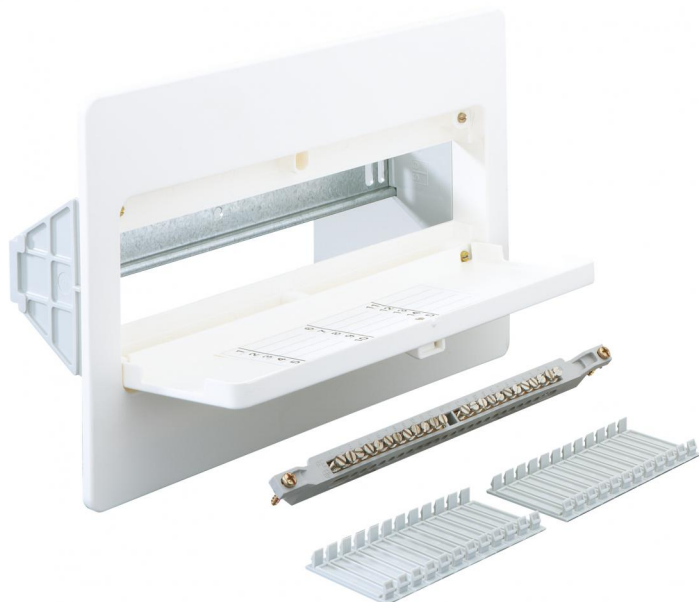

Sada rozvaděče

UP 015

UP 015

Sada rozvaděče

Číslo výrobku: 98600001

Rozměry: 311 x 202 x 87 mm

Sada rozvaděče, 1 řada, 15 modulů, plastový rám a dveře, bílá, s pružinovým úchytem, 35 mm DIN lišta, PE/N svorkovnice, záslepky a popisovací pole

pro vestavnou krabici K4 EK

Technická data

elektrické vlastnosti

Vhodné pro: Betonová konstrukce

rozměry

délka: 202 mm

šířka: 311 mm

výška: 87 mm

okolní teplota max.: 40

okolní teplota 24 h: 35

materiál

materiál spodního dílu: polypropylen

materiál horního dílu: polypropylen