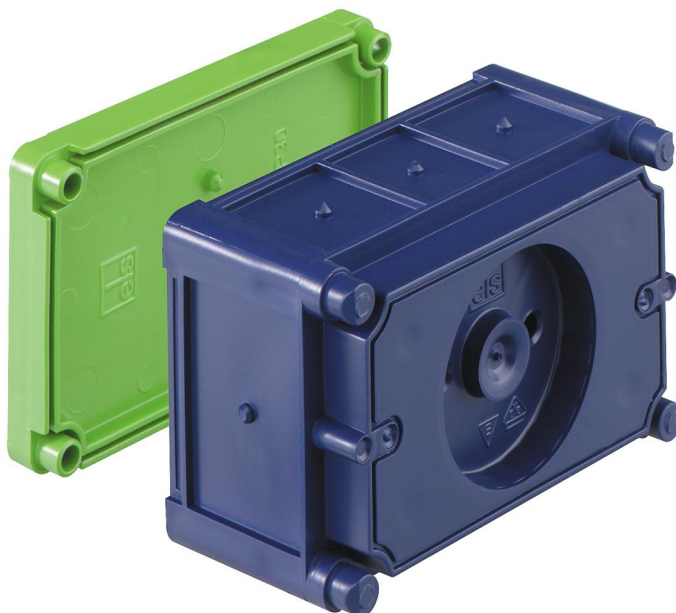

Vestavná krabice

KO EK

KO EK

Vestavná krabice

Číslo výrobku: 97700101

Rozměry: 111 x 71 x 61 mm

Vestavná krabice pro instalaci do betonu, vhodná jako spojovací krabice, rozteč šroubů 83,5 mm a 100 mm, odpovídá standardu AFI, může být kombinována, Vestavná krabice pro instalaci do betonu, pro instalaci zařízení „American Standard 432“, podle NEMA č. publ. OS 1, rozteč šroubů 83,5 mm (3 9/32 palce), může být kombinována

vhodná pro protibednění, pro upevnění hřebů a magnetu

Technická data

elektrické vlastnosti

druh krytí UL:	žádné údaje
druh krytí:	IP30
Vhodné pro:	Betonová konstrukce

barva

barva horní díl:	jiné

rozměry

délka:	71 mm
šířka:	111 mm
výška:	61 mm

materiálové vlastnosti

bez obsahu halogenů:	ano
průmyslová kvalita:	ne

okolní podmínky

max. relativní vlhkost vzduchu 25 °C:	- %
max. relativní vlhkost vzduchu 40 °C:	50 %
okolní teplota min.:	-25
okolní teplota max.:	40
okolní teplota 24 h:	35

materiál

materiál spodního dílu:	polypropylen
materiál horního dílu:	polypropylen